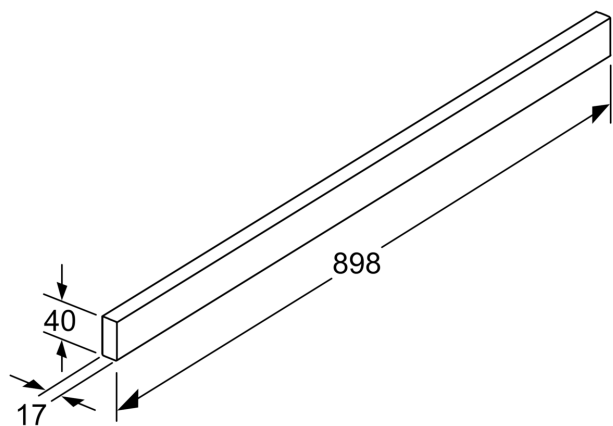

Griffleiste, Edelstahl LZ49551

✓ Passend für: 90 cm breite Flachschriftmauben

Ausstattung

Technische Daten

Abmessungen des verpackten Gerätes:75 x 120 x 1000 mm
Abmessung der Palette: 185.0 x 80.0 x 120.0
Verpackungsmenge pro Umkarton: 9
Anzahl Geräte pro Palette:126
EAN-Nummer: 4242003884638

Griffleiste, Edelstahl LZ49551

Ausstattung

Sonderzubehör

- Passend für: 90 cm breite Flachschräume

Griffleiste, Edelstahl
LZ49551

Maßzeichnungen

Maße in mm