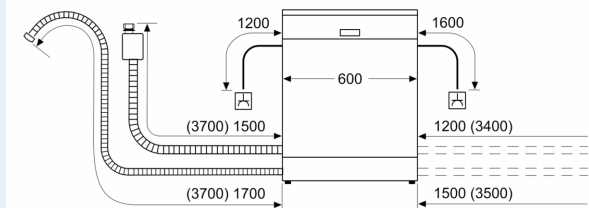

Ausstattung

Technische Daten

Energieeffizienzklasse:D
Energieverbrauch des Eco 50°C Programm pro 100 Betriebszyklen:	84 kWh
Höchste Anzahl von Maßgedecken (EU 2017/1369):13
Wasserverbrauch in Litern im eco-Programm pro Betriebszyklus (EU 2017/1369): 9.0 l
Programmdauer (EU 2017/1369): 4:30 h
Geräuschwert: 46 dB(A) re 1 pW
Geräusch-Effizienzklasse: C
Bauform: Einbau
Höhe der Arbeitsplatte: 0 mm
Abmessungen des Gerätes: 865 x 598 x 550 mm
Min. Nischenmaße für Installation (H x B x T):865-925 x 600 x 550 mm
Tiefe bei geöffneter Tür (90°): 1200 mm
Höhenverstellbare Füße:Ja - alle von vorne
Höhenverstellung max.: 60 mm
Verstellbarer Sockel: Horizontal und Vertikal
Nettogewicht: 34.3 kg
Bruttogewicht: 36.5 kg
Anschlusswert: 2400 W
Absicherung: 10 A
Spannung:220-240 V
Frequenz:50; 60 Hz
Reparaturindex: 7.2
Länge Anschlusskabel:175.0 cm
Steckerart: Schuko-/Gardy mit Erdung
Länge Zulaufschlauch:165 cm
Länge Ablaufschlauch: 190 cm
EAN-Nummer: 4242003948903
Gerätetyp: Vollintegriert

Technische Informationen und Zubehör

- aquaStop®: eine Siemens Hausgeräte Garantie bei Wasserschäden – ein Geräteleben lang*
- Glasschon-System

- Inkl. Dampfschutz für die Arbeitsplatte

Zubehör

- Gerätemaße (H x B x T): 86.5 cm x 59.8 cm x 55.0 cm

* Garantiebedingungen finden Sie unter <https://www.siemens-home.bsh-group.com/de/kundendienst/garantie>

iQ300, Vollintegrierter Geschirrspüler, 60 cm, XXL SX63HX10TE

Maßzeichnungen

Maße in mm

⚡ Steckdose
() Werte mit Verlängerungssatz