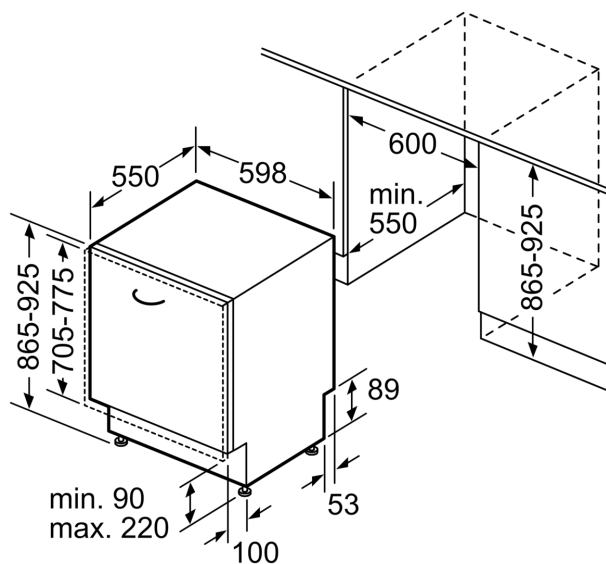

Ausstattung

Technische Daten

Energieeffizienzklasse:D
Energieverbrauch des Eco 50°C Programm pro 100 Betriebszyklen:	84 kWh
Höchste Anzahl von Maßgedecken (EU 2017/1369):13
Wasserverbrauch in Litern im eco-Programm pro Betriebszyklus (EU 2017/1369): 9.0 l
Programmdauer (EU 2017/1369): 4:30 h
Geräuschwert: 46 dB(A) re 1 pW
Geräusch-Effizienzklasse: C
Bauform: Einbau
Höhe der Arbeitsplatte: 0 mm
Abmessungen des Gerätes: 865 x 598 x 550 mm
Min. Nischenmaße für Installation (H x B x T):865-925 x 600 x 550 mm
Tiefe bei geöffneter Tür (90°): 1200 mm
Höhenverstellbare Füße:Ja - alle von vorne
Höhenverstellung max.: 60 mm
Verstellbarer Sockel: Horizontal und Vertikal
Nettogewicht: 34.3 kg
Bruttogewicht: 36.5 kg
Anschlusswert: 2400 W
Absicherung: 10 A
Spannung:220-240 V
Frequenz:50; 60 Hz
Reparaturindex: 7.2
Länge Anschlusskabel:175.0 cm
Steckerart: Schuko-/Gardy mit Erdung
Länge Zulaufschlauch:165 cm
Länge Ablaufschlauch: 190 cm
EAN-Nummer: 4242003948903
Gerätetyp: Vollintegriert

Technische Informationen und Zubehör

- aquaStop®: eine Siemens Hausgeräte Garantie bei Wasserschäden – ein Geräteleben lang*
- Glasschon-System

- Inkl. Dampfschutz für die Arbeitsplatte

Zubehör

- Gerätemaße (H x B x T): 86.5 cm x 59.8 cm x 55.0 cm

* Garantiebedingungen finden Sie unter <https://www.siemens-home.bsh-group.com/de/kundendienst/garantie>

iQ300, Vollintegrierter Geschirrspüler, 60 cm, XXL SX63HX10TE

Maßzeichnungen

Maße in mm

⚡ Steckdose
() Werte mit Verlängerungssatz

Maße in mm