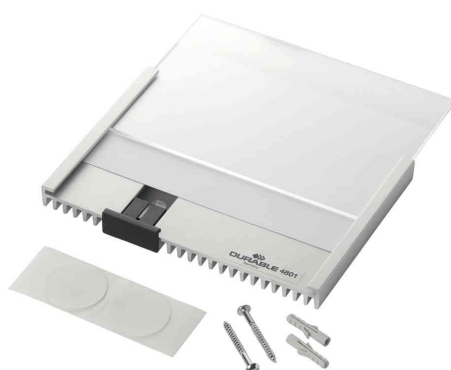

DURABLE

Plaque de porte INFO SIGN

- plaque en aluminium de grande qualité à apparence moderne
- avec un carton inséré
- couvercle en acrylique anti-reflet
- dos en aluminium
- peuvent être fixées par les vis ou collées
- livrées avec un kit de montage et les instructions de montage
- couleur: argent-métallique

indication: le logiciel de personnalisation téléchargeable gratuitement sur www.durable.fr

accessoire:

- **INFO SIGN REFILL Étiquettes inscriptible par ordinateur:** couleur: blanc • adapté pour pour les imprimantes jet d'encre, laser, matricielles et les photocopieuses
- avec microperforation • sur 10 feuilles au format A4, vendu uniquement au conditionnement • **explication:** dimensions = format de l'étiquette à insérer
- **INFO SIGN REFILL clip de fixation:** couleur: noir • conditionné = 5 pieces, vendu uniquement au conditionnement

Adapté pour:

- les bureaux
- les hôtels
- les établissements administratifs
- les cabinets de consultations et les hôpitaux

Visuel de référence: plaques de porte INFO Sign, 149 x 52,5 mm

kit de montage inclus