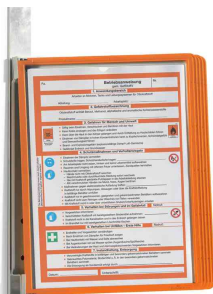

## DURABLE VARIO® Sichttafel-System MAGNET WALL 5, Set

Wandhalter mit 5 Sichttafeln DIN A4

Mit magnetischer Befestigung!

- Sichttafelssystem zur Wandmontage
- mit magnetischem Rücken
- Wandhalter aus Metall
- Sichtwender aus PP
- leichte Entnahme der Sichttafeln durch Zapfenmechanik
- Set bestehend aus Wandhalter und 5 farbigen Sichttafeln in DIN A4

### Anwendungsbeispiele:

- für das schnelle und bequeme Abrufen von gewünschten Informationen
- Informationen können im Handumdrehen ausgetauscht und aktualisiert werden
- für Preislisten, Katalogseiten, Abbildungen, Fotos, etc.
- zur Befestigung an metallischen Untergründen wie Regalen, Maschinen oder auch Whiteboards
- Einsatz dort, wo ein Anschrauben des Wandsystems nicht möglich ist, da der metallische Untergrund sich dafür nicht eignet

### Für wen geeignet:

- industrieller Bereich
- Lager, Produktion etc.

Sichttafelssystem VARIO MAGNET WALL 5, orange

Sichttafelssystem VARIO MAGNET WALL 5, dunkelblau

Sichttafelssystem VARIO MAGNET WALL 5, rot

Sichttafelssystem VARIO MAGNET WALL 5, schwarz

Leichte Entnahme der Sichttafel

Schneller Austausch der Informationen

Einfache Montage

Symbolbild: zeigt das Produkt in Anwendung

Symbolbild: zeigt das Produkt in Anwendung