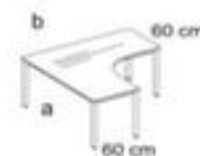

Nowy Styl bureau à retour à hauteur réglable E10

hauteur x largeur x profondeur 720 - 840 x 1600 x 1400 mm, creux à droite, piètement 4 pieds en acier avec finition époxy résistante aux chocs et aux rayures en aluminium-argenté, tube rond

Numéro d'article: 147834

NowyStyl

5 YEARS WARRANTY

Nowy Styl Bureau à retour E10

bureau à retour à hauteur réglable

- hauteur x largeur x profondeur 720 - 840 x 1600 x 1400 mm
- épaisseur de panneau 25 mm
- creux à droite
- bord avec bande de chant en ABS antichoc
- piètement 4 pieds en acier avec finition époxy résistante aux chocs et aux rayures en aluminium-argenté
- tube rond
- 5 années de garantie

Détails techniques

type de meuble	table	matériau de plaque	bois
type de table	bureau	surface de plaque	a. revêt. mélaminé
élément de table	élément de base	couleur de la plaque	différentes finitions au choix
hauteur	720-840 mm	bord de panneau	bandes de chant en ABS

largeur	1600 mm	matériau de châssis	acier
profondeur	1400 mm	surface de châssis	finition peinture époxy
épaisseur de panneau	25 mm	couleur du châssis	aluminium-argenté
forme de panneau	forme libre	hauteur réglable	oui
forme de châssis	piètement 4 pieds	fonction mémoire	non
forme de tube	tube rond	exécution couleur	aluminium-argenté
creux	à droite	garantie	5 années
Profondeur de montage additionne	600 mm	Poids	46,3 kg