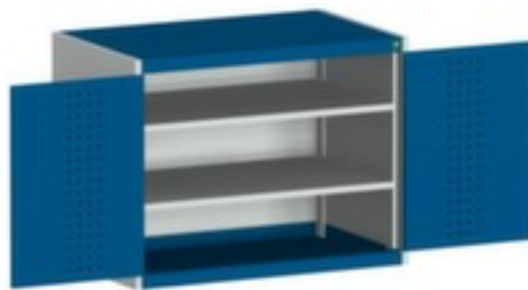

## **bott** **kast met geperforeerde** **platen** cubio

hoogte x breedte x diepte 800 x 1050 x 650 mm, 2 niveaus met Stalen bodem, afsluitbaar met 5-punts sluitsysteem, romp met slag- en krasvaste poedercoating in RAL7035 lichtgrijs, front met slag- en krasvaste poedercoating in RAL5010 gentiaanblauw

## **bott** **Systeemkast cubio**

kast met geperforeerde platen

- hoogte x breedte x diepte 800 x 1050 x 650 mm
- constructie van plaatstaal
- dubbele openslaande deur met perforaties
- deuren binnen met perforatie
- deuropeningshoek 180 °
- 2 niveaus met Stalen bodem
- draagvermogen per niveau 160 kg
- met draaigreep
- afsluitbaar met 5-punts sluitsysteem
- romp met slag- en krasvaste poedercoating in RAL7035 lichtgrijs
- front met slag- en krasvaste poedercoating in RAL5010 gentiaanblauw
- niveaus met corrosiebeschermende zinklaag