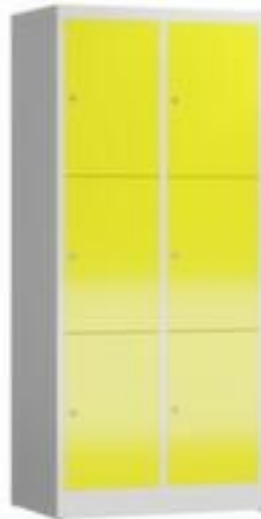

lockerkast

ClassiX

hoogte x breedte x diepte 1800 x 800 x 500 mm, met 6 vakken, verdeling 2x3, afsluitbaar met cilinderslot, romp met elektrostatische poedercoating in RAL7035 lichtgrijs, front met elektrostatische poedercoating in RAL1018 zinkgeel

Artikelnummer: 242034

lockerkast

- hoogte x breedte x diepte 1800 x 800 x 500 mm
- met 6 vakken, verdeling 2x3
- vleugel deur
- afsluitbaar met cilinderslot
- constructie van staal, gelast
- romp met elektrostatische poedercoating in RAL7035 lichtgrijs
- front met elektrostatische poedercoating in RAL1018 zinkgeel
- Leveringstoestand voorgemonteerd

Technische details

meubeltype	kast	materiaal	staal
type kast	lockerkast	materiaal verwerking	gelast
plaats van toepassing	binnen	kleur romp	lichtgrijs // RAL7035

hoogte	1800 mm	kleur voorkant	zinkgeel // RAL1018
breedte	800 mm	oppervlak romp	m. poedercoating
diepte	500 mm	oppervlak front	m. poedercoating
vakken	6 stuks	type deur	vleugeldeur
verdeling vakken	2x3	levering	voorgemonteerd
sluitsysteem	cilinderslot	gewicht	46,6 kg

Gerelateerde Producten

242099		zitbank voor garderobekast of lockersysteem, hoogte x breedte x diepte 420 x 800 x 800 mm, van hardhout in beuken
242107		zitbank voor garderobekast of lockersysteem, hoogte x breedte x diepte 420 x 800 x 800 mm, van hardhout in beuken