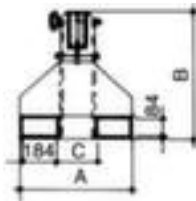

Bauer kraanarm

draagvermogen 5000 kg, hoogte x
lengte x breedte 600 x 2200 - 3690 x
550 mm, kraanarm 8-voudig
uittrekbaar, in neiging verstelbaar,
van staal gelakt in RAL 5012
lichtblauw

Artikelnummer: 346581

Bauer Telescopische kraanarm

helling verstelbaar

kraanarm

- draagvermogen 5000 kg
- hoogte x lengte x breedte 600 x 2200 - 3690 x 550 mm
- inrijhoogte x inrijbreedte 84 x 184 mm
- afstand vorkslaffen 166 mm
- Met afglijdbeveiliging
- kraanarm 8-voudig uittrekbaar, in neiging verstelbaar
- met 2 haken
- Niet kraanbaar
- van staal gelakt in RAL 5012 lichtblauw

Technische details

hijswerktuig	hijswerktuig	kraanbaar	Niet kraanbaar
hijswerktuigtype	lastopname	hoogte vorkslaffen	84 mm
last-handling	stapelaar- aanbouwapparaat	breedte vorkslaffen	184 mm
stapelaar-	kraanarm	afstand vorkkoker	166 mm

aanbouwapparaat			
draagvermogen (max.)	5000 kg	materiaal	staal
hoogte	600 mm	oppervlak	gelakt
lengte	2200-3690 mm	kleur	blauw // RAL 5012
breedte	550 mm	kleur uitvoering	blauw // RAL 5012
arm functie	8-voudig uittrekbaar, in neiging verstelbaar	veiligheidsuitrusting	afglijdbeveiliging
last-handling uitrusting	2 haken	hijswerktu	
		gewicht	235 kg