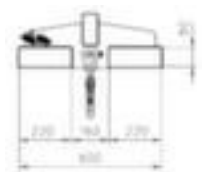

Bauer lastarm

draagvermogen 2500 kg, lengte x
breedte 2400 x 600 mm, kraanarm
star, van staal gelakt in RAL 5012
lichtblauw

Artikelnummer: 525848

Bauer Lastarm

starre arm, zonder helling

lastarm

- draagvermogen 2500 kg
- lengte x breedte 2400 x 600 mm
- inrijhoogte x inrijbreedte 80 x 220 mm
- afstand vorkloffen 160 mm
- Met afglijdbeveiliging
- kraanarm star
- met 1 haak
- Niet kraanbaar
- van staal gelakt in RAL 5012 lichtblauw

Technische details

hijswerktuig	hijswerktuig	hoogte vorkloffen	80 mm
hijswerktuigtype	lastopname	breedte vorkloffen	220 mm
last-handling	stapelaar- aanbouwapparaat	afstand vorkkoker	160 mm
stapelaar-	lastarm	materiaal	staal

aanbouwapparaat		
draagvermogen (max.)	2500 kg	oppervlak gelakt
lengte	2400 mm	kleur blauw // RAL 5012
breedte	600 mm	kleur uitvoering blauw // RAL 5012
arm functie	star	veiligheidsuitrusting hijswerktu afglijdbeveiliging
last-handling uitrusting	1 haak	gewicht 94 kg
kraanbaar	Niet kraanbaar	

Dit past ook bij ...

142260		kraanvork, draagvermogen 3000 kg, vork hoogte x lengte x breedte 50 x 1000 x 120 mm, met automatische gewichtsbalans op het oog
350239		rondstrop met meerdere sprongen, draagvermogen enkelvoudig direct 1000 kg, nuttige lengte 1 m, aantal bundels: 1 stuks, van polyester in violet