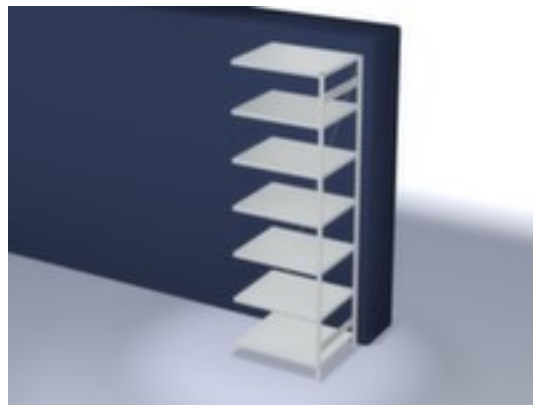

hofsysteemstelling - aanbouwveld

hoogte x breedte x diepte 3000 x 1010 x 835 mm, vaklast 130 kg, 7 niveaus met Stalen bodem, opstelhoek recht, gebruik eenzijdig - ontworpen voor plaatsing tegen een wand, staanders verzinkt met kunststof coating in RAL7035 lichtgrijs, niveaus verzinkt met kunststof coating in RAL7035 lichtgrijs

Artikelnummer: 575465

hofsysteem-inhaakstelling

Aanbouwstelling

systeemstelling - aanbouwveld

- Geschikt voor magazijn en werkplaats
- kliksysteem
- hoogte x breedte x diepte 3000 x 1010 x 835 mm
- veldlast 1700 kg
- vaklast 130 kg
- vak breedte x diepte 1000 x 800 mm
- 7 niveaus met Stalen bodem