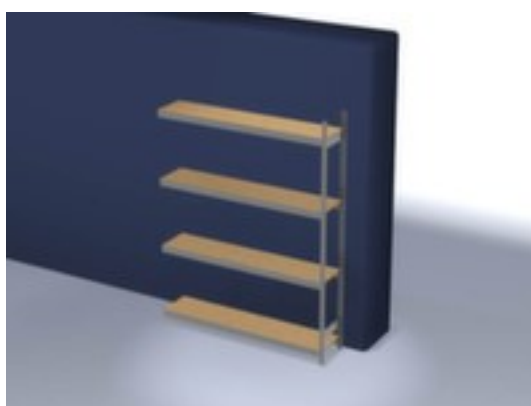

hofs breedvakstelling

aanbouwveld, hoogte x breedte x diepte 2500 x 2020 x 435 mm, vaklast 350 kg, 4 niveaus met houten vloer, gebruik eenzijdig - ontworpen voor plaatsing tegen een wand, staanders met corrosiebeschermende zinklaag, traversen met corrosiebeschermende zinklaag

Artikelnummer: 992815

hofs
REGALSYSTEME

hofs Breedvakstelling

Aanbouwstelling

breedvakstelling

- aanbouwveld
- kliksysteem
- hoogte x breedte x diepte 2500 x 2020 x 435 mm
- veldlast 1750 kg
- vaklast 350 kg
- vak breedte x diepte 2000 x 400 mm
- 4 niveaus met houten vloer

- niveaus met versteviging door dwarsprofielen
- Per 25 mm verstelbaar
- gebruik eenzijdig - ontworpen voor plaatsing tegen een wand
- staander met voetplaten en profielafdekplaten van kunststof aan bovenzijde voor een nette afwerking aan de boven- en onderkant
- constructie van staal
- staanders met corrosiebeschermende zinklaag
- traversen met corrosiebeschermende zinklaag
- inhoud levering: aanbouwstelling met 1 staanderframe en niveaus zie aanbod
- Leveringstoestand gedemonteerd
- GS-getest, RAL-keurmerk
- 5 jaar garantie

Technische details

meubeltype	stelling	legborden / niveaus uitrusting	versteviging door dwarsprofielen
stellingtype	breedvakstelling	in hoogte verstelbaar legbord	25 mm
stellingsysteem	kliksysteem	gebruik	eenzijdig
stellingveld	aanbouwweld	oppervlak standaard	verzinkt
materiaal	staal	oppervlak traversen	verzinkt
hoogte	2500 mm	stelling uitrusting	legborden
breedte	2020 mm	staander uitrusting	voetplaten, profielafdekplaten aan bovenzijde
diepte	435 mm	opstelhoek uitrichting	recht
vaklast	350 kg	kleur uitvoering	verzinkt
vakbreedte	2000 mm	certificering	GS // RAL-keurmerk
veldlast	1750 kg	inhoud levering	aanbouwstelling met 1 staanderframe en niveaus zie aanbod
vakdiepte	400 mm	levering	gedemonteerd
legborden / schappen aantal	4 stuks	garantie	5 jaar
legbord-/niveautype	houten vloer	gewicht	102,83 kg