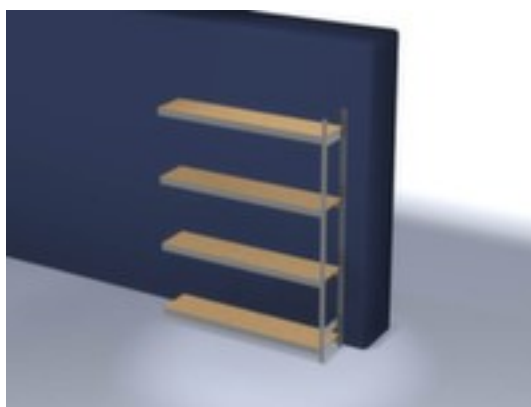

hofs breedvakstelling

aanbouwveld, hoogte x breedte x diepte 2500 x 2020 x 435 mm, vaklast 350 kg, 4 niveaus met houten vloer, gebruik eenzijdig - ontworpen voor plaatsing tegen een wand, standers met corrosiebeschermende zinklaag, traversen met corrosiebeschermende zinklaag

Artikelnummer: 992815

hofs
REGALSYSTEME

hofs Breedvakstelling

Aanbouwstelling

breedvakstelling

- aanbouwveld
- kliksysteem
- hoogte x breedte x diepte 2500 x 2020 x 435 mm
- veldlast 1750 kg
- vaklast 350 kg
- vak breedte x diepte 2000 x 400 mm
- 4 niveaus met houten vloer

- niveaus met versteviging door dwarsprofielen
- Per 25 mm verstelbaar
- gebruik eenzijdig - ontworpen voor plaatsing tegen een wand
- staander met voetplaten en profielafdekplaten van kunststof aan bovenzijde voor een nette afwerking aan de boven- en onderkant
- constructie van staal
- staanders met corrosiebeschermende zinklaag
- traversen met corrosiebeschermende zinklaag
- inhoud levering: aanbouwstelling met 1 staanderframe en niveaus zie aanbod
- Leveringstoestand gedemonteerd
- GS-getest, RAL-keurmerk
- 5 jaar garantie

Technische details

meubeltype	stelling	legborden / niveaus uitrusting	versteviging door dwarsprofielen
stellingtype	breedvakstelling	in hoogte verstelbaar legbord	25 mm
stellingsysteem	kliksysteem	gebruik	eenzijdig
stellingveld	aanbouwweld	oppervlak standaard	verzinkt
materiaal	staal	oppervlak traversen	verzinkt
hoogte	2500 mm	stelling uitrusting	legborden
breedte	2020 mm	staander uitrusting	voetplaten, profielafdekplaten aan bovenzijde
diepte	435 mm	opstelhoek uitrichting	recht
vaklast	350 kg	kleur uitvoering	verzinkt
vakbreedte	2000 mm	certificering	GS // RAL-keurmerk
veldlast	1750 kg	inhoud levering	aanbouwstelling met 1 staanderframe en niveaus zie aanbod
vakdiepte	400 mm	levering	gedemonteerd
legborden / schappen aantal	4 stuks	garantie	5 jaar
legbord-/niveautype	houten vloer	gewicht	102,83 kg