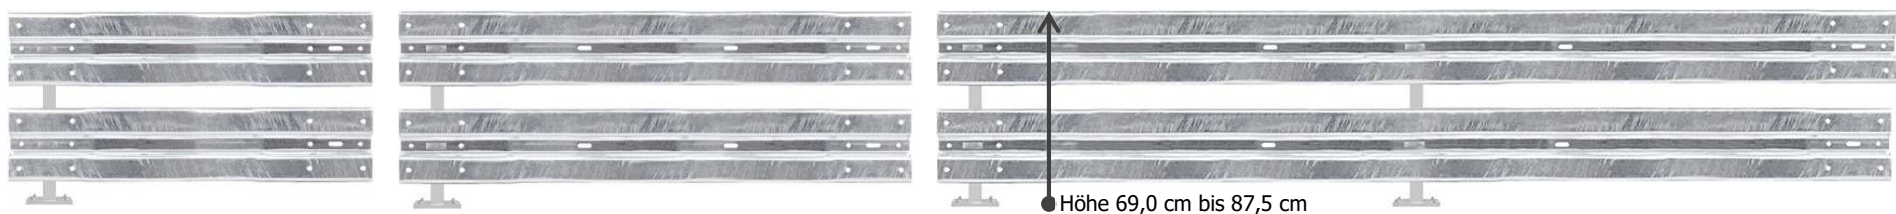

Die M-Pfosten Serie - alles ist möglich!

- ▶ farbcodiert
- ▶ feuerverzinkt, witterungsbeständig
- ▶ bis zu 3 Holme übereinander anbringbar
- ▶ Vorder- und Rückseite gleichermaßen mit Planken ausstattbar, beidseitig belocht
- ▶ Achsensymmetrischer Grundaufbau vereinfacht die Montage
- ▶ Problemlos untereinander und mit bestehenden Systemen verbindbar

Höhe 106,5 cm bis 112,5 cm

608066

608067

608068

608069

608070

608071

608072

608073

608074

608075

608076

608077

Höhe 69,0 cm bis 112,5 cm

608078

608079

Höhe 106,5 cm bis 112,5 cm

608080

608081

Und das waren bislang nur die Basics...

Noch viele weitere, fertig konfektionierte Sets, z. B. mit 90° Innen- und Außenwinkeln, Individualwinkeln, Ultra-Kurzstrecken, 3- und 4-seitigem Säulenschutz mit verschiedenen Höhen, Längen oder Beplankungen, finden Sie bei uns im Rammschutzshop.de!