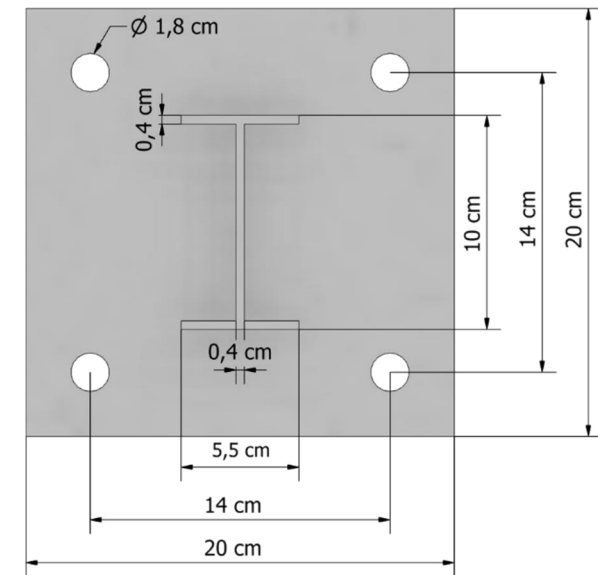

Die M-Pfosten Serie - alles ist möglich!

- ▶ farbcodiert
- ▶ feuerverzinkt, witterungsbeständig
- ▶ bis zu 3 Holme übereinander anbringbar
- ▶ Vorder- und Rückseite gleichermaßen mit Planken ausstattbar, beidseitig belocht
- ▶ Achsensymmetrischer Grundaufbau vereinfacht die Montage
- ▶ Problemlos untereinander und mit bestehenden Systemen verbindbar

- [1] Holmkante ist 0,3 - 0,7 cm über dem Boden, Holm hat nach oben 0,2 cm und nach unten 0,5 cm Spiel
- [2] Mittelteil vom Holm ist oben mit Pfosten bündig
- [3] Auflagefläche vom Stützbügel ist oben mit Pfosten bündig
- [4] Oberkante vom Holm ist mit Pfosten bündig
- [5] Holm auf dieser Höhe passt exakt zwischen zwei andere Holme → Dreifachbeplankung
- [6] Bei Doppelbeplankung (Kombination mit Blau) ergibt sich ein Abstand Boden - Holm - Holm von jeweils exakt 10 cm

Bodenplatte; Materialstärke 1,2 cm

Und was alles möglich ist, zeigen wir Ihnen hier:

608034

608035

608036

608037

608038

608039

608048

Höhe 62,5 cm

608049

608050

608051

Höhe 62,5 cm

608052

608053