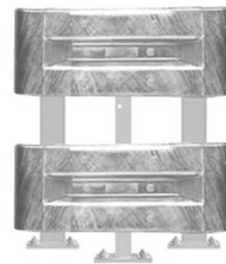

Höhe 106,5 cm bis 112,5 cm

608080

608081

Und das waren bislang nur die Basics...

Noch viele weitere, fertig konfektionierte Sets, z. B. mit 90° Innen- und Außenwinkeln, Individualwinkeln, Ultra-Kurzstrecken, 3- und 4-seitigem Säulenschutz mit verschiedenen Höhen, Längen oder Beplankungen, finden Sie bei uns im Rammschutzshop.de!