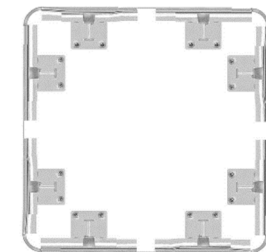

608073

608074

608075

608076

608077

Höhe 69,0 cm bis 112,5 cm

608078

608079

Höhe 106,5 cm bis 112,5 cm

608080

608081

Und das waren bislang nur die Basics...

Noch viele weitere, fertig konfektionierte Sets, z. B. mit 90° Innen- und Außenwinkeln, Individualwinkeln, Ultra-Kurzstrecken, 3- und 4-seitigem Säulenschutz mit verschiedenen Höhen, Längen oder Beplankungen, finden Sie bei uns im Rammschutzshop.de!