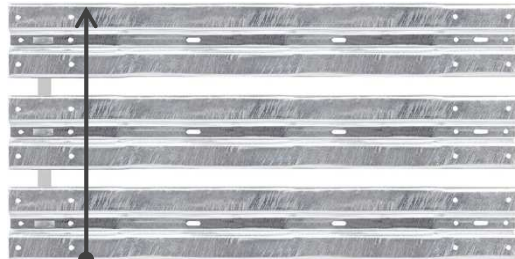

Die M-Pfosten Serie - alles ist möglich!

- ▶ farbcodiert
- ▶ feuerverzinkt, witterungsbeständig
- ▶ bis zu 3 Holme übereinander anbringbar
- ▶ Vorder- und Rückseite gleichermaßen mit Planken ausstattbar, beidseitig belocht
- ▶ Achsensymmetrischer Grundaufbau vereinfacht die Montage
- ▶ Problemlos untereinander und mit bestehenden Systemen verbindbar

608073

608074

608075

608076

608077

Höhe 69,0 cm bis 112,5 cm

608078

608079

Höhe 106,5 cm bis 112,5 cm

608080

608081

Und das waren bislang nur die Basics...

Noch viele weitere, fertig konfektionierte Sets, z. B. mit 90° Innen- und Außenwinkeln, Individualwinkeln, Ultra-Kurzstrecken, 3- und 4-seitigem Säulenschutz mit verschiedenen Höhen, Längen oder Beplankungen, finden Sie bei uns im Rammschutzshop.de!