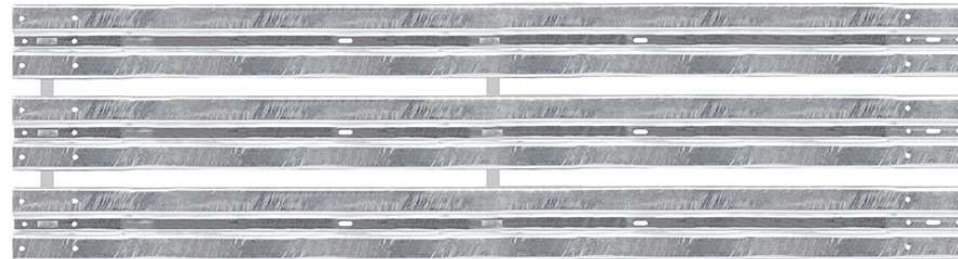

608073

608074

608075

608076

608077

Höhe 69,0 cm bis 112,5 cm

608078

608079

Höhe 106,5 cm bis 112,5 cm

608080

608081

Und das waren bislang nur die Basics...

Noch viele weitere, fertig konfektionierte Sets, z. B. mit 90° Innen- und Außenwinkeln, Individualwinkeln, Ultra-Kurzstrecken, 3- und 4-seitigem Säulenschutz mit verschiedenen Höhen, Längen oder Beplankungen, finden Sie bei uns im Rammschutzshop.de!