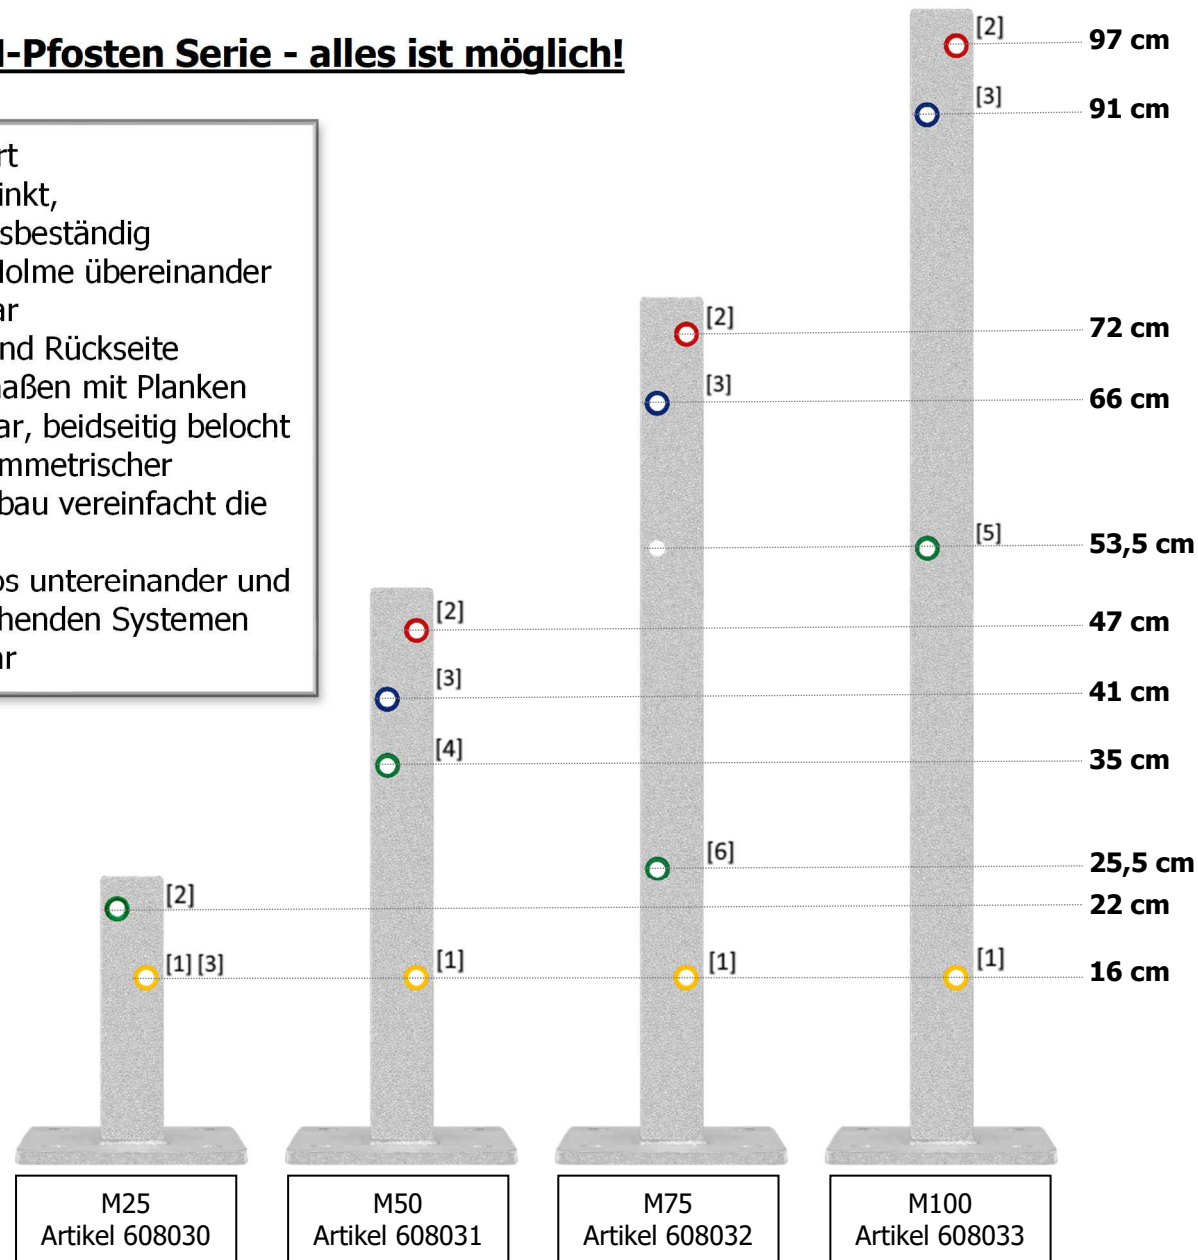

Die M-Pfosten Serie - alles ist möglich!

- ▶ farbcodiert
- ▶ feuerverzinkt, witterungsbeständig
- ▶ bis zu 3 Holme übereinander anbringbar
- ▶ Vorder- und Rückseite gleichermaßen mit Planken ausstattbar, beidseitig belocht
- ▶ Achsensymmetrischer Grundaufbau vereinfacht die Montage
- ▶ Problemlos untereinander und mit bestehenden Systemen verbindbar

- [1] Holmkante ist 0,3 - 0,7 cm über dem Boden, Holm hat nach oben 0,2 cm und nach unten 0,5 cm Spiel
- [2] Mittelteil vom Holm ist oben mit Pfosten bündig
- [3] Auflagefläche vom Stützbügel ist oben mit Pfosten bündig
- [4] Oberkante vom Holm ist mit Pfosten bündig
- [5] Holm auf dieser Höhe passt exakt zwischen zwei andere Holme → Dreifachbeplankung
- [6] Bei Doppelbeplankung (Kombination mit Blau) ergibt sich ein Abstand Boden - Holm - Holm von jeweils exakt 10 cm

Bodenplatte; Materialstärke 1,2 cm

Und was alles möglich ist, zeigen wir Ihnen hier:

608034

608035

608036

608037

608038

608039