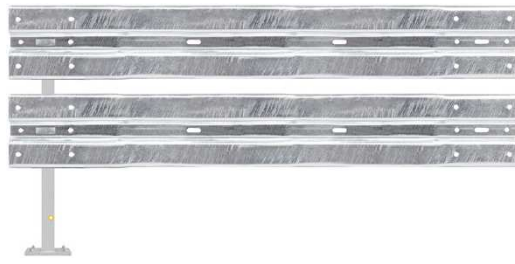

Die M-Pfosten Serie - alles ist möglich!

- ▶ farbcodiert
- ▶ feuerverzinkt, witterungsbeständig
- ▶ bis zu 3 Holme übereinander anbringbar
- ▶ Vorder- und Rückseite gleichermaßen mit Planken ausstattbar, beidseitig belocht
- ▶ Achsensymmetrischer Grundaufbau vereinfacht die Montage
- ▶ Problemlos untereinander und mit bestehenden Systemen verbindbar

Höhe 106,5 cm bis 112,5 cm

608066

608067

608068

608069

608070

608071

608072

608073

608074

608075

608076

608077

Höhe 69,0 cm bis 112,5 cm

608078

608079