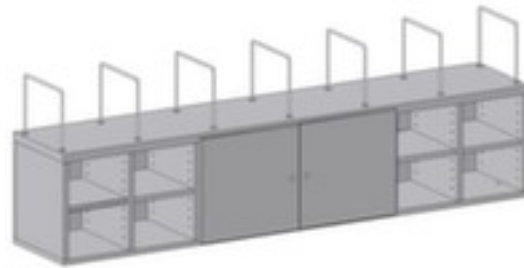

Rocholz Schranksystem für Packtisch 2000

Höhe x Breite x Tiefe 585 x 1760 x 330 mm, Ausgestattet mit 7 Bügeln, 4 Böden und 2 Türen

Artikelnummer: 520922

Schranksystem für Packtisch

- Höhe x Breite x Tiefe 585 x 1760 x 330 mm
- Ausgestattet mit 7 Bügeln, 4 Böden und 2 Türen

Technische Details

Möbeltyp	Tisch	Tiefe	330 mm
Tischtyp	Zubehör	Tischaufbauten Ausstattung	7 Bügel, 4 Böden, 2 Türen
für Tischtyp	Packtisch	elektrisch leitend	nein
Höhe	585 mm	Gewicht	85 kg
Breite	1760 mm		

Zubehör

236304

LED-Leuchte für Packtisch, Höhe x Breite x Tiefe 54 x 976 x 51 mm, Kabel 4 m lang, Leuchtfarbe neutralweiß, Farbtemperatur 4000 Kelvin, Leistung 1x32 W

Dazu passt auch ...

526491

Cutter, Abbrechklinge mit automatischem Klinsenrückzug, mit Rasterautomatik und Abbrechhilfe

552715

Schaumfolie, Lieferung als Rolle, Rollen Länge x Breite 350 m x 1250 mm, Aus Folie, Stärke 1000 µm, In weißlich