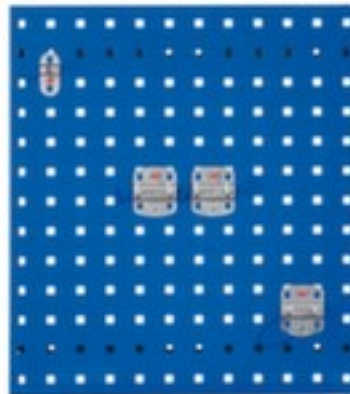

Kappes Lochplatte RasterPlan®

Platte Höhe x Breite 450 x 500 mm

Artikelnummer: 591188

RasterPlan

KAPPES

Kappes Lochplatte RasterPlan®

Lochplatte

- Platte Höhe x Breite 450 x 500 mm
- Lochabstand 38 mm
- hohe Stabilität durch seitliche Umkantung und Verstärkungsprofilen an der Rückseite

Technische Details

Werkzeugbereitstellung	Platte	Material	Stahl
Plattentyp	Lochplatte	Lochabstand	38 mm
Höhe Platte	450 mm	Stabilität / Aussteifung / Verst	hohe Stabilität durch seitliche Umkantung und Verstärkungsprofilen an der Rückseite
Breite Platte	500 mm	Gewicht	2,8 kg

150279		Doppel-Werkzeughalter, für Lochplatte, Länge 50 mm, Hakenende gerade, mit strapazierfähiger Kunststoffbeschichtung in alufarben
150280		Doppel-Werkzeughalter, für Lochplatte, Länge 100 mm, Hakenende gerade, mit strapazierfähiger Kunststoffbeschichtung in alufarben
150281		Doppel-Werkzeughalter, für Lochplatte, Länge 150 mm, Hakenende gerade, mit strapazierfähiger Kunststoffbeschichtung in alufarben
150282		Schräghaken, für Lochplatte, Länge 40 mm, mit strapazierfähiger Kunststoffbeschichtung in alufarben
150283		Zangenhalter, für Lochplatte, Länge 35 mm, mit strapazierfähiger Kunststoffbeschichtung in alufarben
150285		Zangenhalter, für Lochplatte, Länge 55 mm, mit strapazierfähiger Kunststoffbeschichtung in alufarben
150286		Zangenhalter, für Lochplatte, Länge 75 mm, mit strapazierfähiger Kunststoffbeschichtung in alufarben