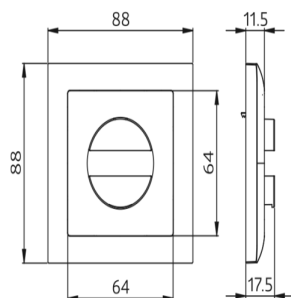

Productinformatie

- Afdekraam IP20 voor automatische wandmelder Indoor 140-L
- Voor combinatie met een sensor zonder afdekraam
- Sensorinzet voor de wandmelder apart bestellen
- Bestaand uit een design afdekraam, centrale afdekplaat incl. montageschroeven en twee halve maanvormige knoppen

Technische gegevens

Afmetingen:	88 x 88 mm, binnen afmeting 63 x 63 mm
Beschermingsgraad/- klasse:	IP20 / Klasse II

Bestelgegevens

Omschrijving	Kleur	Code	EAN-Code
Centrale afdekplaat IP20 Indoor 140-L	zuiver wit glanzend, overeenkomstig RAL9010	94342	4007529943425
Centrale afdekplaat IP20 Indoor 140-L	antraciet mat, overeenkomstig RAL7021	94341	4007529943418

Afmetingen 94341

Afmetingen 94342

Afmetingen 94343

Afmetingen 94344