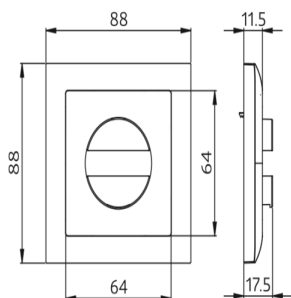

Productinformatie

- Afdekraam IP20 voor automatische wandmelder Indoor 140-L
- Voor combinatie met een sensor zonder afdekraam
- Sensorinzet voor de wandmelder apart bestellen
- Bestaand uit een design afdekraam, centrale afdekplaat incl. montageschroeven en twee halve maanvormige knoppen

Technische gegevens

Afmetingen:	88 x 88 mm, binnen afmeting 63 x 63 mm
Beschermingsgraad/- klasse:	IP20 / Klasse II

Bestelgegevens

Omschrijving	Kleur	Code	EAN-Code
Centrale afdekplaat IP20 Indoor 140-L	zuiver wit glanzend, overeenkomstig RAL9010	94342	4007529943425
Centrale afdekplaat IP20 Indoor 140-L	antraciet mat, overeenkomstig RAL7021	94341	4007529943418

Afmetingen 94341

Afmetingen 94342

Afmetingen 94343

Afmetingen 94344