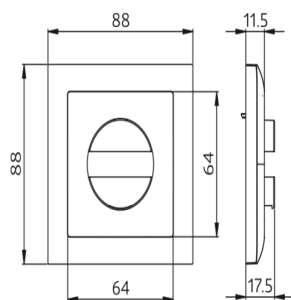

Technische gegevens

Afmetingen:	88 x 88 mm, binnen afmeting 63 x 63 mm
Beschermingsgraad/- klasse:	IP20 / Klasse II

Bestelgegevens

Omschrijving	Kleur	Code	EAN-Code
Centrale afdekplaat IP20 Indoor 140-L	zuiver wit glanzend, overeenkomstig RAL9010	94342	4007529943425
Centrale afdekplaat IP20 Indoor 140-L	antraciet mat, overeenkomstig RAL7021	94341	4007529943418

Omschrijving	Kleur	Code	EAN-Code
Centrale afdekplaat IP20 Indoor 140-L	zuiver wit mat, overeenkomstig RAL9010	94343	4007529943432
Centrale afdekplaat IP20 Indoor 140-L	parelwit mat, overeenkomstig RAL1013	94344	4007529943449

Afmetingen 94341

Afmetingen 94342

Afmetingen 94343

Afmetingen 94344