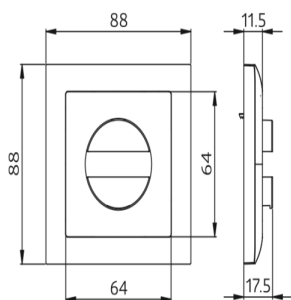

Technische gegevens

Afmetingen:	88 x 88 mm, binnen afmeting 63 x 63 mm
Beschermingsgraad/- klasse:	IP20 / Klasse II

Bestelgegevens

Omschrijving	Kleur	Code	EAN-Code
Centrale afdekplaat IP20 Indoor 140-L	zuiver wit glanzend, overeenkomstig RAL9010	94342	4007529943425
Centrale afdekplaat IP20 Indoor 140-L	antraciet mat, overeenkomstig RAL7021	94341	4007529943418

Omschrijving	Kleur	Code	EAN-Code
Centrale afdekplaat IP20 Indoor 140-L	zuiver wit mat, overeenkomstig RAL9010	94343	4007529943432
Centrale afdekplaat IP20 Indoor 140-L	parelwit mat, overeenkomstig RAL1013	94344	4007529943449

Afmetingen 94341

Afmetingen 94342

Afmetingen 94343

Afmetingen 94344