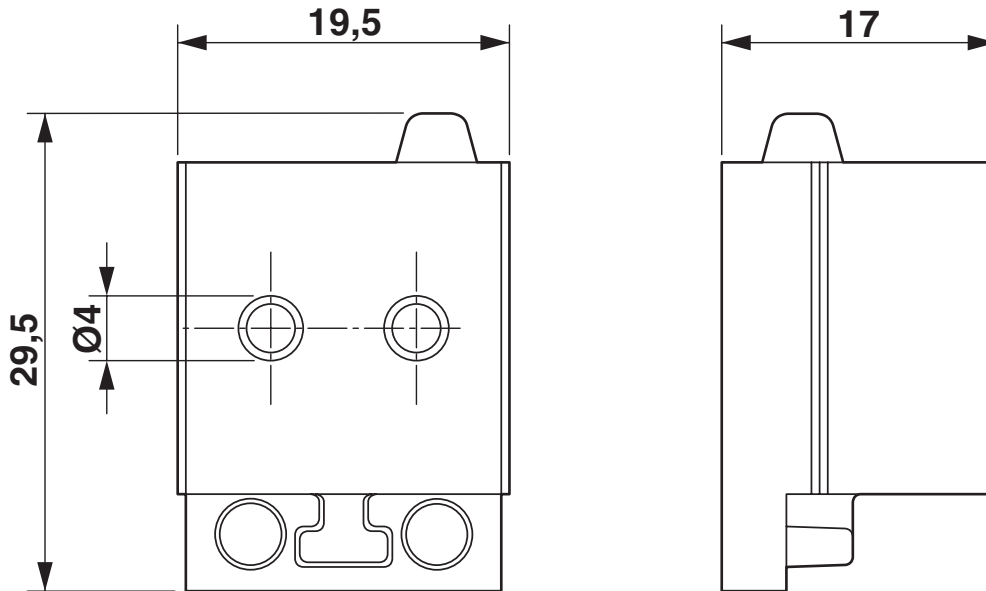

Kabeltülle - CES-SRG-BK-2X4

1410408

<https://www.phoenixcontact.com/de/produkte/1410408>

Zeichnungen

Maßzeichnung

Maßbild