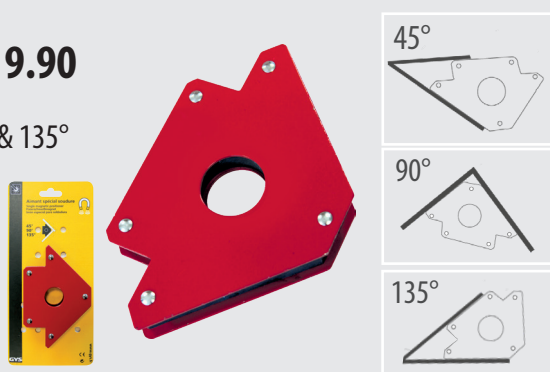

047044

MAGNETIC P 16.90

- Hoek : \sphericalangle 45°, 90° & 135°
- \downarrow max 16 kg
- \downarrow 45 x 32 x 28 mm
- $\times 4$

044180

MAGNETIC P 19.90

- Hoek : \sphericalangle 45°, 90° & 135°
- \downarrow max 19 kg
- \downarrow 156 x 102 x 20 mm
- $\times 1$

044203

MAGNETIC P 20.180

- $0 > 180^\circ \sphericalangle$
- \downarrow max 20 kg
- \downarrow 204 x 86 x 28 mm
- $\times 1$

044302

MAGNETIC D50.90 DUAL Switchable

- Hoek : \sphericalangle 90°
- \downarrow max 50 kg
- \downarrow 148 x 148 x 38 mm
- $\times 1$

047051

MAGNETIC D36.90

Switchable

• Hoek : \sphericalangle 45°, 90° & 135°

• $\overset{\text{max}}{\curvearrowright}$ 30 kg

• \updownarrow mm 111 x 95 x 25

• x1

044197

MAGNETIC D50.90

Switchable

• Hoek : \sphericalangle 90°

• $\overset{\text{max}}{\curvearrowright}$ 50 kg

• \updownarrow mm 71 x 60 x 48

• x1

047075

MAGNETIC D70.90 M