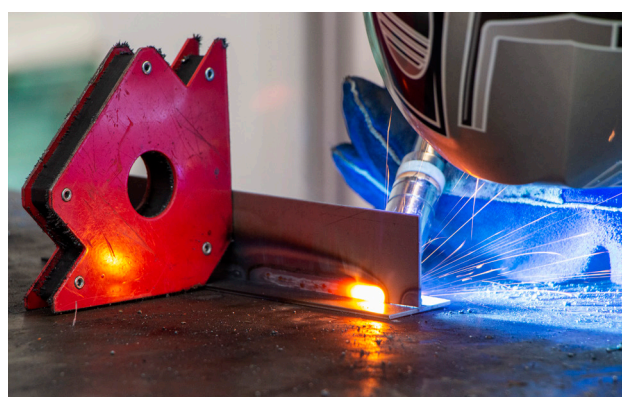

Frans fabricaat
sinds 1964

www.gys.fr

LASMAGNETEN

Voor een optimaal comfort tijdens al uw laswerkzaamheden

Een ruim assortiment lasmagneten voor iedere lasser

MAGNETIC P 15.90

- Hoek : \sphericalangle 60° & 90°
- \downarrow max 15 kg
- \downarrow 100 x 73 x 12 mm
- $\times 2$

047044

MAGNETIC P 16.90

- Hoek : \sphericalangle 45°, 90° & 135°
- \downarrow max 16 kg
- \downarrow 45 x 32 x 28 mm
- $\times 4$

044180

MAGNETIC P 19.90

- Hoek : \sphericalangle 45°, 90° & 135°
- \downarrow max 19 kg
- \downarrow 156 x 102 x 20 mm
- $\times 1$

044203

MAGNETIC P 20.180

- $0 > 180^\circ \sphericalangle$
- \downarrow max 20 kg
- \downarrow 204 x 86 x 28 mm
- $\times 1$

044302

MAGNETIC D50.90 DUAL Switchable

- Hoek : \sphericalangle 90°
- \downarrow max 50 kg
- \downarrow 148 x 148 x 38 mm
- $\times 1$