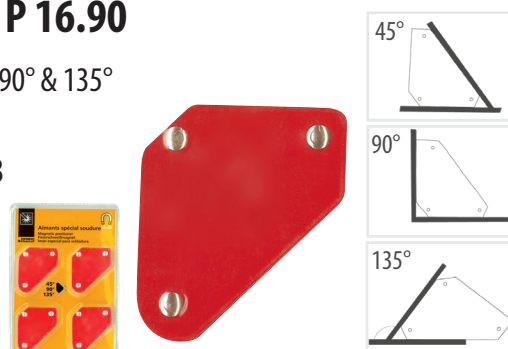

Frans fabricaat
sinds 1964

www.gys.fr

LASMAGNETEN

Voor een optimaal comfort tijdens al uw laswerkzaamheden

Een ruim assortiment lasmagneten voor iedere lasser

MAGNETIC P 15.90

- Hoek : \sphericalangle 60° & 90°
- \downarrow max 15 kg
- \downarrow 100 x 73 x 12 mm
- $\times 2$

047044

MAGNETIC P 16.90

- Hoek : \sphericalangle 45°, 90° & 135°
- \downarrow max 16 kg
- \downarrow 45 x 32 x 28 mm
- $\times 4$

044180

MAGNETIC P 19.90

- Hoek : \sphericalangle 45°, 90° & 135°
- \downarrow max 19 kg
- \downarrow 156 x 102 x 20 mm
- $\times 1$

044203

MAGNETIC P 20.180

- $0 > 180^\circ \sphericalangle$
- \downarrow max 20 kg
- \downarrow 204 x 86 x 28 mm
- $\times 1$

044302

MAGNETIC D50.90 DUAL Switchable

- Hoek : \sphericalangle 90°
- \downarrow max 50 kg
- \downarrow 148 x 148 x 38 mm
- $\times 1$

047051

MAGNETIC D36.90

Switchable

• Hoek : \sphericalangle 45°, 90° & 135°

• $\overset{\text{max}}{\curvearrowright}$ 30 kg

• \updownarrow mm 111 x 95 x 25

• x1

044197