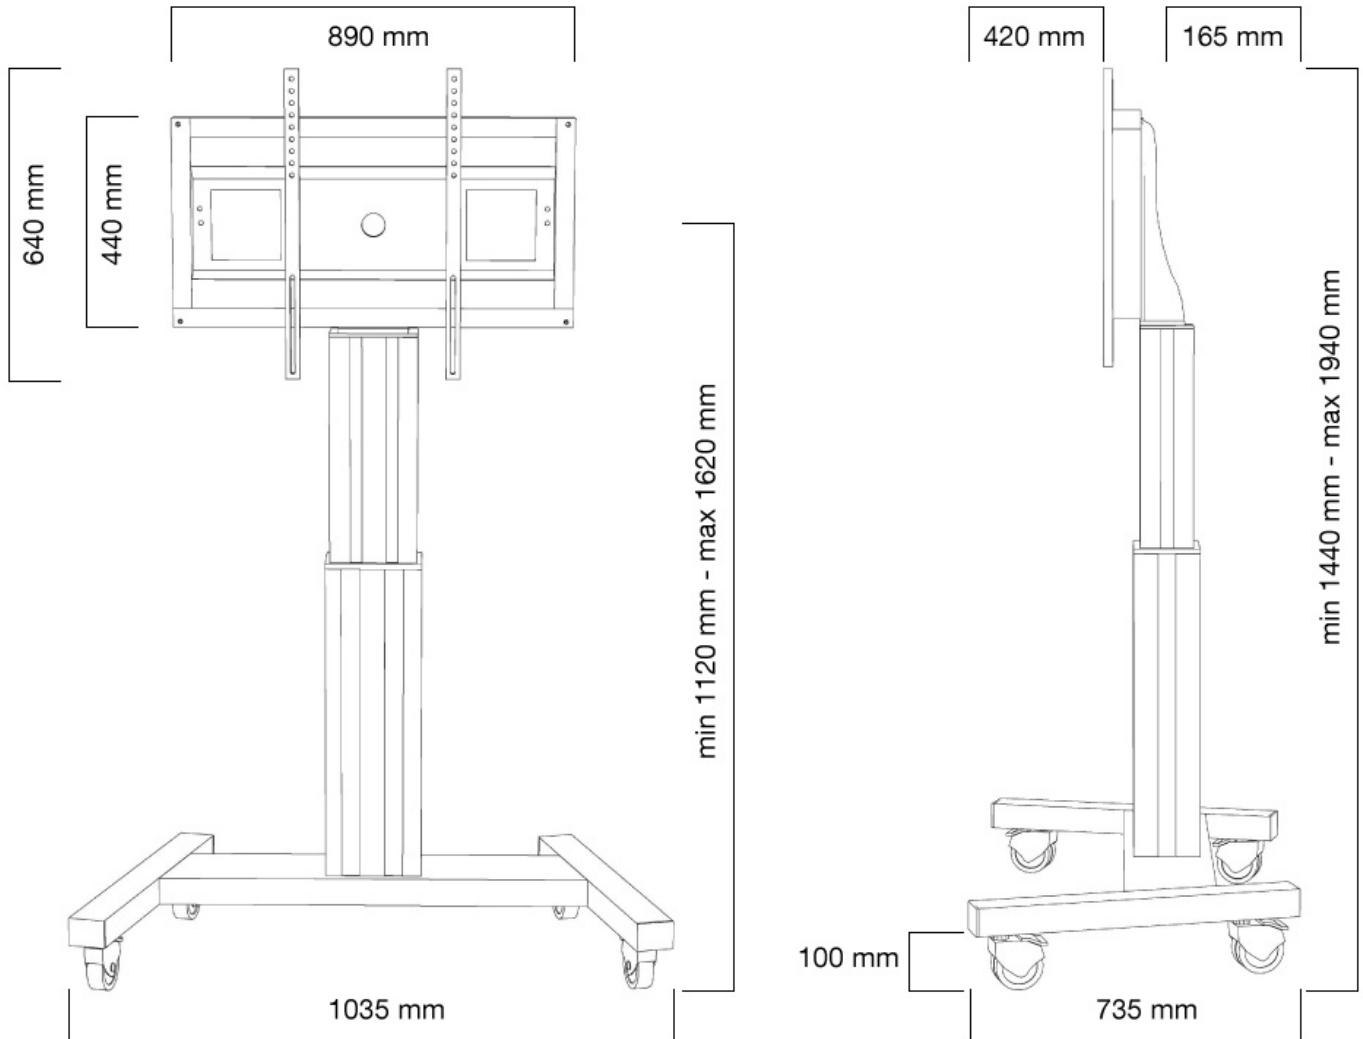

PLASMA-M2500BLACK NEOMOUNTS MOTORISIERTER

Neomounts