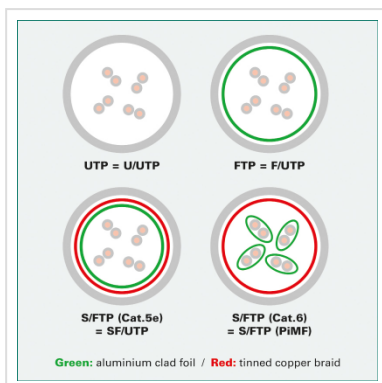

ROLINE S/FTP-(PiMF-) Patchkabel Cat.6A, 10GBit/s, Component Level, LSOH, groen, 10,0 m

Art.nr.	21.15.2837
Fabrikant	ROLINE
Art.nr. fabrikant	21.15.2837
EAN (een stuk)	7611990158416

Kant en klare dubbel afgeschermd (PiMF) Twisted Pair Patchkabel met afgeschermd RJ-45 connectoren aan beide uiteinden. Buigbaar dank zij de aangespoten speciale tule met knikbescherming. Als rangeerkabel in patchkast of als apparaat aansluitkabel in LAN te gebruiken. 1:1 aangesloten volgens EIA/TIA568, 8 aders. Opbouw: 8 aders soepel. Per paar afgeschermd met Polyesterfolie met Alu-laag. Totaalafscherming d.m.v. koperen gevlochten mantel. Hoogwaardige vergulde contacten.

100 % Component level testing

Technische specificaties

Producent	ROLINE
Produkt groep	Twisted Pair Kabel
Produkt type	S/FTP Patchkabel
Kleur	groen
Lengte	10 m
Afschermings type	SFTP
Overdracht kwaliteit	Cat6A / Class EA
Component-Level gecertificeerd	ja

Aantal aders	8
Kabel type	Soepel
Crossed	nee
Kleur (Tule)	groen
Kabel LSOH	ja
Connector type RJ45	Standaard