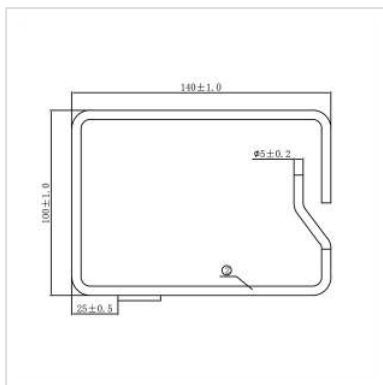

19" kabelmanager, 140x100mm, metaal

Art.nr.	26.30.0009
Fabrikant	ROLINE
Art.nr. fabrikant	26.30.0009

ROLINE 19" kabelmanager met gebogen opening voor eenvoudige kabelgeleiding - de 140x100mm kabelmanager biedt veel ruimte voor uw kabelbomen en zorgt voor nette netwerktechniek in uw serverkast

- Voor montage op 19" paneel/schuifbevestigingen
- Helpt bij de schone bekabeling van uw netwerktechnologie
- Kabelgeleiding zijdelings voor de 19"-beugel
- Kabelmanager met 5 mm metaaldikte, gegalvaniseerd; hoek gelast

Technische specificaties

Producent	ROLINE
Produkt groep	19"-/10"-Kabelmanagement
Produkt type	Kabel oog
Kleur	zilver
Inhoud	Kabelmanager
breedte	100 mm
diepte	140 mm