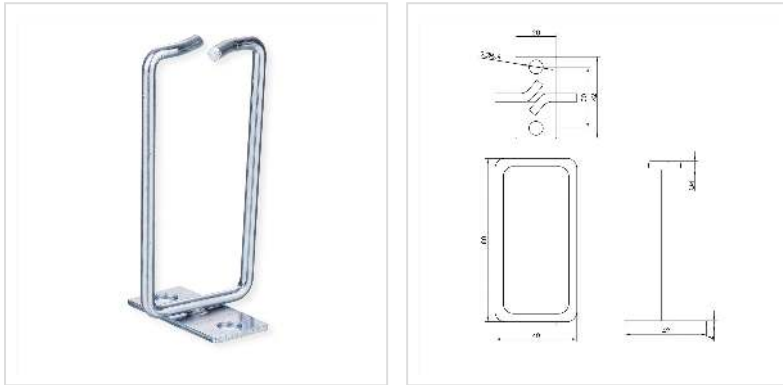

ROLINE Kabelöse, 40x80 mm, Metall, Kabeleinführung vorn

Artikelnummer	26.30.0016
Hersteller	ROLINE
Hersteller-Art.-Nr.	26.30.0016
EAN (Einzelstück)	7630049624719

ROLINE Kabelöse mit gebogener Öffnung vorne für leichtes Einführen von Kabeln - die Größe von 40x80 mm bietet viel Platz für Ihre Kabelstränge und sorgt so für eine ordentliche Verkabelung in Ihrem Schrank.

- Zur Montage an 19"-Winkelprofilen
- Hilft bei der sauberen Verkabelung Ihrer Netzwerktechnik
- Vertikale Kabelführung zentral vor dem 19"-Winkel
- Kabelmanager aus 5 mm starkem Rundmetall, verzinkt
- Winkel mittig angeschweißt - ideal, wenn seitlich der 19"-Winkel wenig Platz ist

Technische Daten

Hersteller	ROLINE
Produktgruppe	19"/-10"-Kabelmanagement
Produkttyp	Kabelöse
Farbe	silberfarben
Lieferumfang	Kabelöse
Höhe	40 mm
Breite	80 mm
Tiefe	42 mm
Gewicht	33.1 g

Verpackungshöhe	20 mm
Verpackungsbreite	50 mm
Verpackungstiefe	80 mm
Paketgewicht	0.02 kg