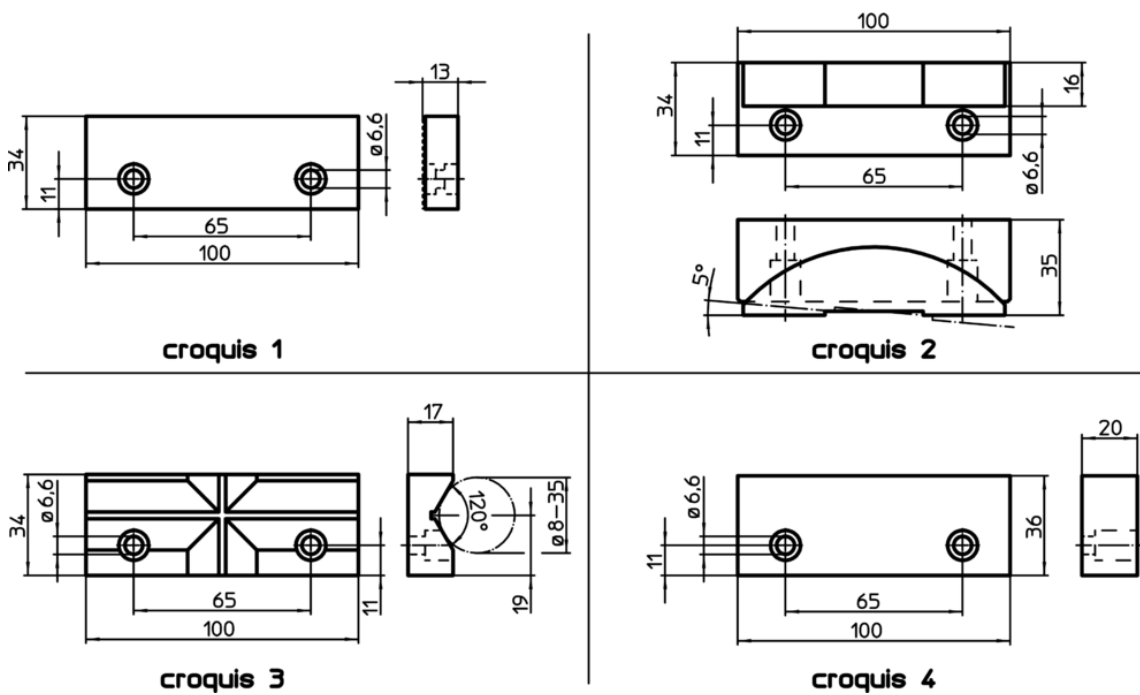

### Informations détaillées

Cote nominale [mm]	 [g]	Référence article
mâchoire, en acier de cémentation doux – croquis 4		
100	554	23231.0023