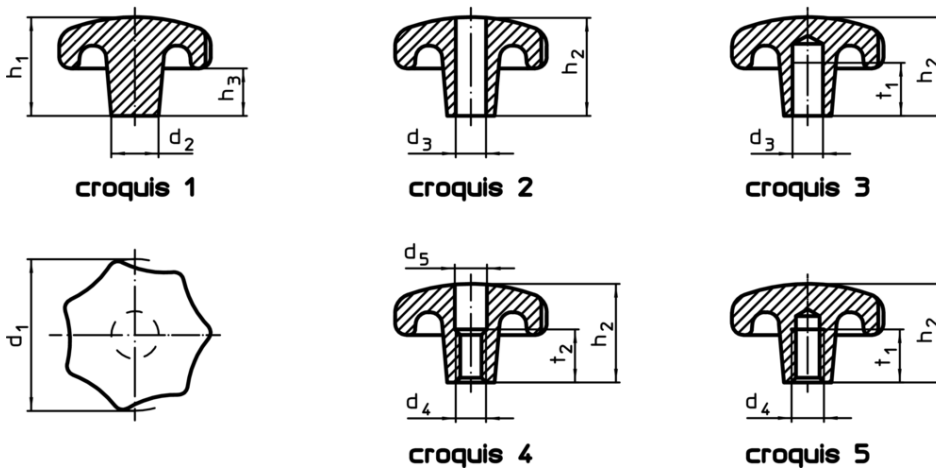

Boutons étoiles • DIN 6336 fonte grise

24650.0080

Description produit

Ces Boutons étoiles sont fabriqués selon la norme DIN 6336. Sablés ou grenailés.

Matières

Poignée

- fonte grise GG 20, naturelle

Plus d'informations

Notes

Des boutons spéciaux avec un alésage différent ou un autre traitement de surface sont réalisés sur demande.

Plan

Informations détaillées

d ₁	Dimensions				Référence article
	d ₂	h ₁	h ₃	[g]	
pièce brute, forme A – croquis 1					
80	25	52	25	629	24650.0080