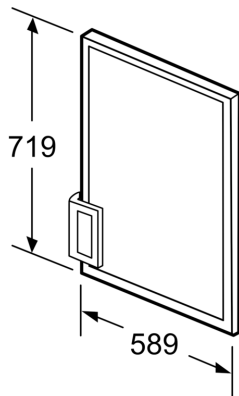

Türpanel KFZ10AX0

• **Maße** : 725 x 592 mm

Abmessungen des verpackten Gerätes: 75 x 680 x 815 mm
Abmessung der Palette: 205.0 x 80.0 x 120.0
Anzahl Geräte pro Palette: 25
Nettogewicht: 7.2 kg
Bruttogewicht: 7.2 kg
EAN-Nummer: 4242002950372

**Türpanel
KFZ10AX0**

Maße in mm