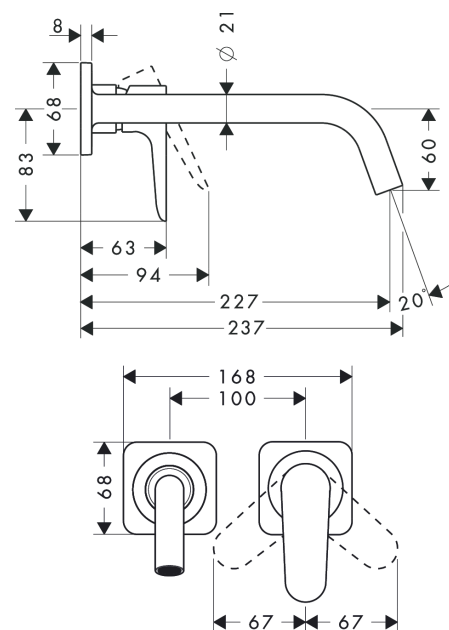

AXOR Citterio M

Einhebel-Waschtischmischer Unterputz für Wandmontage mit Auslauf 227 mm und Rosetten

Oberfläche: **Brushed Bronze** Artikelnummer: **34116140**

Merkmale

- besteht aus: Einhebel-Waschtischmischer Unterputz für Wandmontage, Ablaufgarnitur
- Ausladung: 227 mm
- Griffvariante: Hebelgriff
- Strahlart: Normalstrahl
- maximale Durchflussmenge bei 3 bar: 5 l/min
- Keramikmischsystem
- Temperaturbegrenzung einstellbar
- für Durchlauferhitzer geeignet
- unverschleißbare Ablaufgarnitur
- Anschlussart: Grundkörper
- Anschlussgröße: DN15
- Griff rechts oder links positionierbar, abhängig von der Installation des Grundkörpers
- EU-Taxonomie: max. 6 l/min - wesentlicher Beitrag (SC) möglich
- PA-IX 18117/IO

Technologie

Produktabbildung

Maßzeichnung

AXOR Citterio M
Einhebel-Waschtischmischer Unterputz für Wandmontage mit Auslauf 227 mm und Rosetten
 Oberfläche: **Brushed Bronze** Artikelnummer: **34116140**

Durchflussdiagramm

AXOR Citterio M

Einhebel-Waschtismischer Unterputz für Wandmontage mit Auslauf 227 mm und Rosetten

Oberfläche: **Brushed Bronze** Artikelnummer: **34116140**

Einbaubeispiel