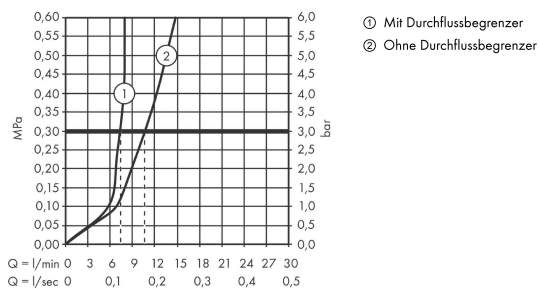

AXOR Citterio M

Einhebel-Waschtischmischer Unterputz für Wandmontage mit Auslauf 227 mm und Rosetten

Oberfläche: **Brushed Bronze** Artikelnummer: **34116140**

Merkmale

- besteht aus: Einhebel-Waschtischmischer Unterputz für Wandmontage, Ablaufgarnitur
- Ausladung: 227 mm
- Griffvariante: Hebelgriff
- Strahlart: Normalstrahl
- maximale Durchflussmenge bei 3 bar: 5 l/min
- Keramikmischsystem
- Temperaturbegrenzung einstellbar
- für Durchlauferhitzer geeignet
- unverschleißbare Ablaufgarnitur
- Anschlussart: Grundkörper
- Anschlussgröße: DN15
- Griff rechts oder links positionierbar, abhängig von der Installation des Grundkörpers
- EU-Taxonomie: max. 6 l/min - wesentlicher Beitrag (SC) möglich
- PA-IX 18117/IO

Technologie

Produktabbildung

Maßzeichnung

AXOR Citterio M
Einhebel-Waschtischmischer Unterputz für Wandmontage mit Auslauf 227 mm und Rosetten
 Oberfläche: **Brushed Bronze** Artikelnummer: **34116140**

Durchflussdiagramm