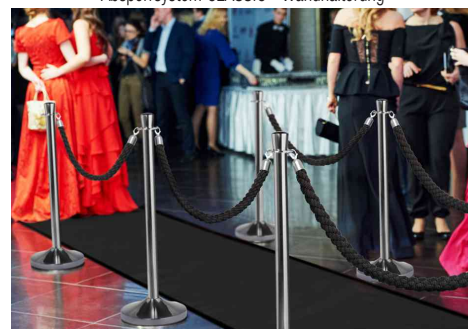

Symbolbild: zeigt das Produkt in Anwendung

Produit	Couleur	Conditionné	Numéro de fabricant	Code
Corde	blanc / chrome		RS-CLRP-CHWT	70020259
	bronze / chrome		RS-CLRP-CHBR	70020258
	noir / chrome		RS-CLRP-CHBL	70020257
	rouge / argent		RS-CLRP-CHRD	70020411
	chrome		RS-CL-CH-SET	70020252
Kit	chrome		RS-CLWH-CH	70020264
Support mural	chrome