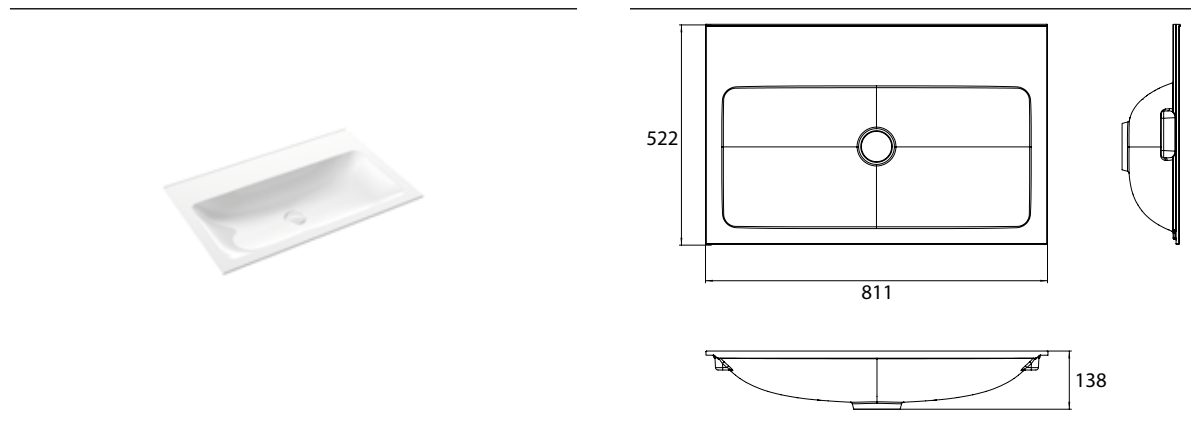

PRODUKTINFORMATION

Waschtisch (Mineralguss), 800 mm mit 2 Hahnlöchern

Art.-Nr.9577 114 82

passend zu Waschtischunterschrank 9583 274 22 und 9583 275 22