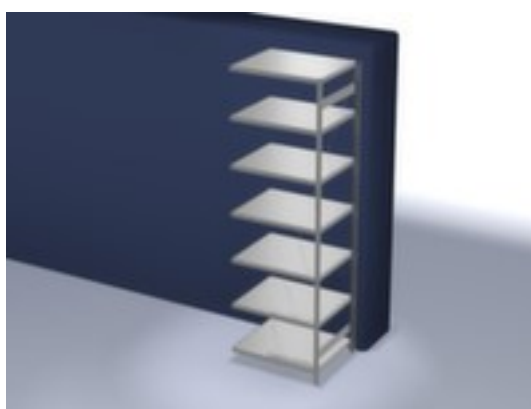

hofe rayonnage modulaire - rayonnage suivant

hauteur x largeur x profondeur 3000 x 1010 x 835 mm, charge max. par tablette 230 kg, 7 niveaux avec tablette en acier, angle d'installation droit, utilisation unilatéral - conçu pour un montage mural, montants avec revêtement en zinc anti-corrosion, niveaux avec revêtement en zinc anti-corrosion

Numéro d'article: 581118

hofe
REGALSYSTEME

hofe Rayonnage sans boulons

Rayonnage suivant

rayonnage modulaire - rayonnage suivant

- Convient pour entrepôt et atelier
- système emboîtable
- hauteur x largeur x profondeur 3000 x 1010 x 835 mm
- charge maximale par élément 1700 kg
- charge max. par tablette 230 kg
- largeur x profondeur compartiment 1000 x 800 mm
- 7 niveaux avec tablette en acier

- 3 pliages de sécurité de 40 mm de hauteur et avec des coins pleins garantissent un degré élevé de stabilité et de protection contre les blessures
- Réglable au pas de 25 mm
- angle d'installation droit
- utilisation unilatéral - conçu pour un montage mural
- Stabilité élevée grâce aux croisillons
- montants avec embases et plateaux supérieurs pour profilés en plastique pour une finition propre en haut et en bas
- structure en acier
- montants avec revêtement en zinc anti-corrosion
- niveaux avec revêtement en zinc anti-corrosion
- volume de livraison : rayonnage suivant avec 1 échelle, croisillons et plateaux conf. à l'offre
- Produit livré démonté
- certifié GS, label de qualité RAL
- 5 années de garantie
- les charges max. par tablette indiquées s'entendent pour une répartition uniforme de la charge
- des tablettes/niveaux supplémentaires sont disponibles jusqu'à la charge max. par élément