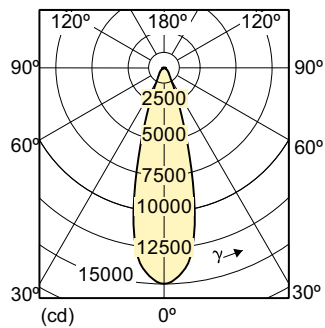

Lichttechnische Daten	
Farbcode	930 [CCT of 3000K]
Ausstrahlungswinkel (Nom)	30 Grad
Lichtstrom	4.500 lm
Lichtstärke (nom.)	14.000 cd
Lichtfarbe	Warmweiß (WW)
Farbkoordinate X (Nom)	0,434
Farbkoordinate Y (nom.)	0,398

Ähnlichste Farbtemperatur (Nom)	3000 K
Nennlichtausbeute (nom.)	70 lm/W
Farbwiedergabeindex (CRI)	92
Restlichtstrom am Ende der Nennlebensdauer (Nom.)	80 %
Lichtstrom im 90° -Kegel (Nennwert)	4.500 lm

Kolbenausführung	Klar
Kolbenform	PAR30L [PAR 3,75 Zoll/95 mm, lang]

Genehmigung und Anwendung

Energieeffizienzklasse	G
Quecksilbergehalt (max.)	6,6 mg
Quecksilbergehalt (Nom)	6,6 mg
Energieverbrauch kWh/1.000 Std.	74 kWh
EPREL Registrierungsnummer	473365

Abmessungsskizzen

Product	D (max)	C (max)
MC CDM-R Elite 70W/930 E27 PAR30L 30D	97 mm	123 mm

Photometrische Daten

Light Distribution Diagram - MC CDM-R Elite 70W/930 E27 PAR30L 30D

Spectral Power Distribution Colour - MC CDM-R Elite 70W/930 E27 PAR30L 30D