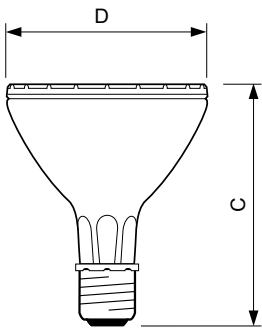

Kolbenausführung	Klar
Kolbenform	PAR30L [PAR 3,75 Zoll/95 mm, lang]

Genehmigung und Anwendung

Energieeffizienzklasse	G
Quecksilbergehalt (max.)	6,6 mg
Quecksilbergehalt (Nom)	6,6 mg
Energieverbrauch kWh/1.000 Std.	74 kWh
EPREL Registrierungsnummer	473365

Abmessungsskizzen

Product	D (max)	C (max)
MC CDM-R Elite 70W/930 E27 PAR30L 30D	97 mm	123 mm

Photometrische Daten

Light Distribution Diagram - MC CDM-R Elite 70W/930 E27 PAR30L 30D

Spectral Power Distribution Colour - MC CDM-R Elite 70W/930 E27 PAR30L 30D