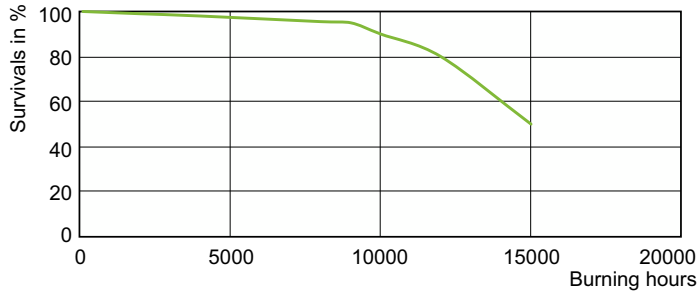

MASTERCcolour CDM-R Elite

Lebensdauer

Life Expectancy Diagram - MC CDM-R Elite 70W/930 E27 PAR30L 30D

Lumen Maintenance Diagram - MC CDM-R Elite 70W/930 E27 PAR30L 30D