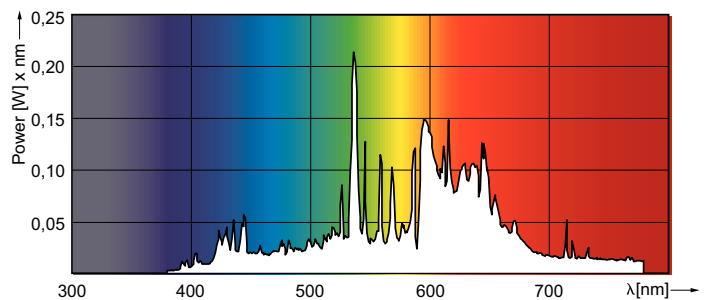

MASTERColour CDM-R Elite

MASTERColour CDM-R Elite 70W/930 E27 PAR30L 30D

Die überragende Lichtleistung und die ausgezeichnete Farbwiedergabe der MASTERColour CDM-R Elite schaffen die richtige Atmosphäre für den Kunden und rücken besonders Waren in Rottönen ins rechte Licht. Eine einfache Möglichkeit, dem Geschäft ein strahlendes Aussehen zu verleihen.

Lichttechnische Daten	
Farbcode	930 [CCT of 3000K]
Ausstrahlungswinkel (Nom)	30 Grad
Lichtstrom	4.500 lm
Lichtstärke (nom.)	14.000 cd
Lichtfarbe	Warmweiß (WW)
Farbkoordinate X (Nom)	0,434
Farbkoordinate Y (nom.)	0,398

Ähnlichste Farbtemperatur (Nom)	3000 K
Nennlichtausbeute (nom.)	70 lm/W
Farbwiedergabeindex (CRI)	92
Restlichtstrom am Ende der Nennlebensdauer (Nom.)	80 %
Lichtstrom im 90° -Kegel (Nennwert)	4.500 lm

Abmessungsskizzen

Product	D (max)	C (max)
MC CDM-R Elite 70W/930 E27 PAR30L 30D	97 mm	123 mm

Photometrische Daten

Light Distribution Diagram - MC CDM-R Elite 70W/930 E27 PAR30L 30D

Spectral Power Distribution Colour - MC CDM-R Elite 70W/930 E27 PAR30L 30D