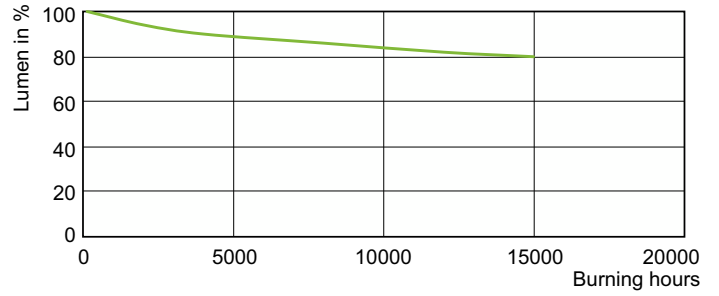

MASTERCcolour CDM-R Elite

Lebensdauer

Life Expectancy Diagram - MC CDM-R Elite 70W/930 E27 PAR30L 30D

Lumen Maintenance Diagram - MC CDM-R Elite 70W/930 E27 PAR30L 30D