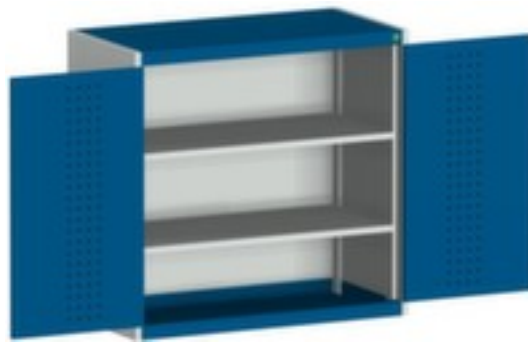

bott **kast met geperforeerde** **platen** cubio

hoogte x breedte x diepte 1000 x 1050 x 650 mm, 2 niveaus met Stalen bodem, afsluitbaar met 5-punts sluitsysteem, romp met slag- en krasvaste poedercoating in RAL7035 lichtgrijs, front met slag- en krasvaste poedercoating in RAL5010 gentiaanblauw

Artikelnummer: 125874

bott Systemkast cubio

kast met geperforeerde platen

- hoogte x breedte x diepte 1000 x 1050 x 650 mm
- constructie van plaatstaal
- dubbele openslaande deur met perforaties
- deuren binnen met perforatie
- deuropeningshoek 180 °
- 2 niveaus met Stalen bodem
- draagvermogen per niveau 160 kg
- met draaigreep
- afsluitbaar met 5-punts sluitsysteem
- romp met slag- en krasvaste poedercoating in RAL7035 lichtgrijs
- front met slag- en krasvaste poedercoating in RAL5010 gentiaanblauw
- niveaus met corrosiebeschermende zinklaag

Technische details

meubeltype kast

oppervlak romp m. poedercoating

type kast	systeemkast	oppervlak front	m. poedercoating
type deur	dubbele openslaande deur met perforaties	sluitsysteem	5-punts sluitsysteem
hoogte	1000 mm	oppervlak legbord	verzinkt
breedte	1050 mm	afsluitbaar	ja
diepte	650 mm	scheidingswand	nee
kast uitrusting	legborden	materiaal	plaatstaal
legbord-/niveautype	Stalen bodem	openingshoek deur	180 °
legborden / schappen aantal	2 stuks	greep	draaigreep
draagvermogen legbord	160 kg	verrijdbaar	nee
kleur romp	lichtgrijs // RAL7035	gewicht	78,7 kg
kleur voorkant	gentiaanblauw // RAL5010		