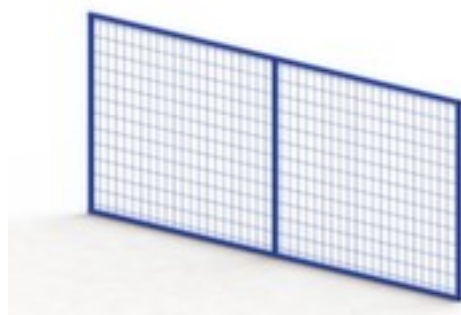

## META gaasachterwand voor palletstelling

hoogte x breedte 1100 x 2700 mm,  
voor traversen lengte 2700 mm, van  
staal met slag- en krasvaste  
poedercoating in RAL5010  
gentiaanblauw, roosterwand

Artikelnummer: 500962

## META Gaasachterwand voor het beveiligen van enkele planken

gaasachterwand voor palletstelling

- hoogte x breedte 1100 x 2700 mm
- geschikt als beveiliging tegen per ongeluk naar beneden vallen van opgeslagen goederen
- voor traversen lengte 2700 mm
- van staal met slag- en krasvaste poedercoating in RAL5010 gentiaanblauw
- roosterwand
- montage-instructie: per gaasachterwand is een bevestigingsset met houder en schroeven vereist

## Technische details

|                     |             |           |         |
|---------------------|-------------|-----------|---------|
| meubeltype          | stelling    | breedte   | 2700 mm |
| stellingtype        | accessoires |           | 2700 mm |
| stellingaccessoires | wand        | materiaal | staal   |

|                         |                         |                    |   |
|-------------------------|-------------------------|--------------------|---|
| voor stellingtype       | palletstelling          | oppervlak wand     | m. poedercoating  |
| geschikt voor (gebruik) | als goederenbescherming | kleur wand         | gentiaanblauw // RAL5010  |
| wandtype                | gaasachterwand          | montage-instructie | per gaasachterwand is een bevestigingsset met houder en schroeven vereist |
| wand uitvoering         | rooster                 | gewicht            | 17,1 kg   |
| hoogte                  | 1100 mm                 |                    |   |