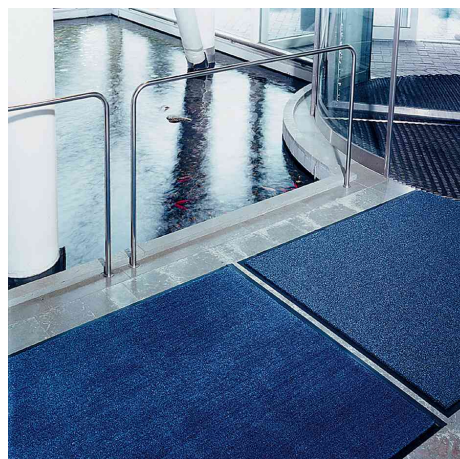

## Tapis anti-salissures EAZYCARE AQUA, 910 x 1.500 mm

Pour l'intérieur avec du monde - bonne absorption d'humidité

- 100 % fibres oléfiniques
- très bonne capacité d'absorption
- poids du velours: env. 510 g/m<sup>2</sup>
- oléfine à longs fibres sur thibaude vinyle
- entièrement synthétique
- absorption optimale de saletés et d'humidité
- particulièrement résistant grâce à sa thibaude vinyle solide
- inodore
- sèche rapidement
- résistance à la décoloration grâce aux fibres peintes au tuyère
- facile à nettoyer: par aspirateur ou secouer
- épaisseur: 9 mm

### Exemples d'utilisation:

- pour l'intérieur et les entrées

### Adapté pour:

- gastronomie
- entreprise industrielle
- écoles
- ménages

Tapis anti-salissure EAZYCARE AQUA

Visuel de référence: exemple d'utilisation

rouge vin - vert - gris - marron - bleu

Produit	Modèle	Dimensions	Matière	Couleur	Numéro de fabricant	Code
Tapis anti-salissure EAZYCARE AQUA		(L)1.500 x (P)910 mm	oléfine	bleu	31034	68570028
		(L)1.500 x (P)910 mm	oléfine	gris	31031	68570025
		(L)1.500 x (P)910 mm	oléfine	marron	31032	68570026
		(L)1.500 x (P)910 mm	oléfine	rouge vin	31033	68570027