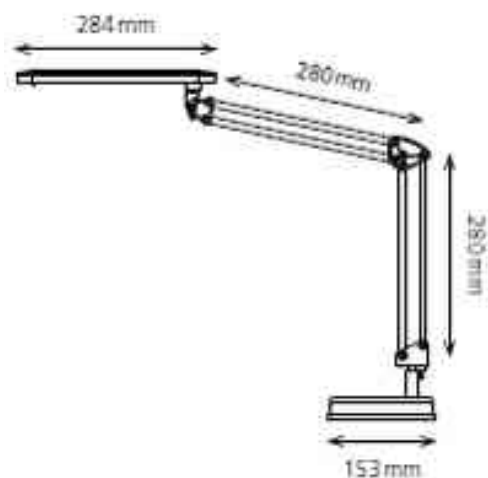

Lampe de bureau à LED 4 Stars - avec socle, argent

Visuel de référence: vue détaillée