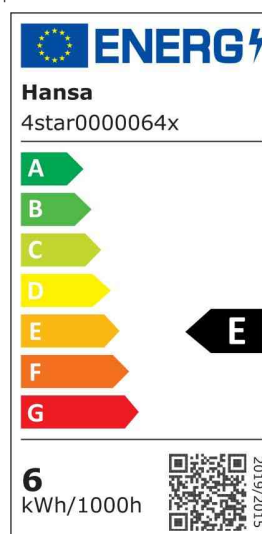

• **source lumineuse : ce produit contient une source lumineuse de classe d'efficacité énergétique E**

- cette lampe contient des LED intégrées
- ces LED ne peuvent pas être changées
- puissance : 7 W
- consommation d'énergie pondérée : 6 kWh / 1000 h
- tension: 220 - 240 V AC, 50-60 Hz
- flux lumineux : 400 lumens
- rendement lumineux : 60 lumens / watt
- température de couleur : 5000 Kelvin (blanc neutre)
- puissance lumineuse max. 836 Lux (mesuré à 40 cm)
- indice minimal de rendu de couleur (Ra) : 82
- durée de vie : 20.000 heures
- fiche Euro

- portée de la lampe max. : 670 mm
- hauteur max. : 600 mm
- diamètre socle : 153 mm
- tête du luminaire : (L)284 x (l)45 mm
- matériau : ABS, aluminium, métal

Lampe de bureau à LED 4 Stars - avec socle, argent

Lampe de bureau à LED 4 Stars - avec socle, noir

Visuel de référence: vue détaillée

Produit	Modèle	Couleur	Puissance	Température de couleur	Tension éclairage	Classe énergétique	Numéro de fabricant	Code
Lampe de bureau à LED 4 Stars	socle	argent	7 watts	5000 K	220-240 V	E	41-5010.641	61000210
		noir	7 watts	5000 K	220-240 V	E	41-5010.640	61000209