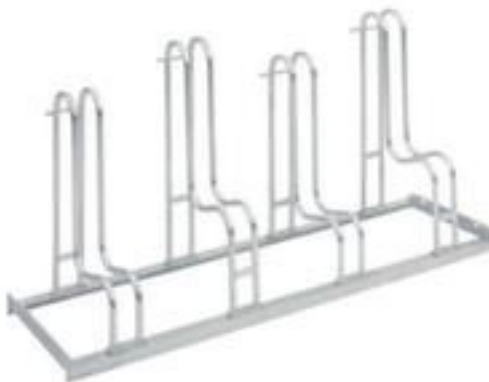

WSM

supports cycles

hauteur x longueur x profondeur 620
- 720 x 1400 x 390 mm, 4
emplacements de réglage
(utilisation à un côté), pour 55 mm
roues larges, structure en acier
(vissé) avec revêtement en zinc anti-
corrosion

Numéro d'article: 500730

WSM Support cycles

supports cycles

- hauteur x longueur x profondeur 620 - 720 x 1400 x 390 mm
- 4 emplacements de réglage (utilisation à un côté), pour 55 mm roues larges
- étrier avec largeur de voie 350 mm
- structure en acier (vissé) avec revêtement en zinc anti-corrosion
- peu encombrant grâce au décalage haut/bas
- montants conçu pour un montage en série
- à cheviller
- livré matériel de montage inclus
- Produit livré démonté

Détails techniques

équipement d'extérieur	supports cycles	fonction montant	conçu pour un montage en série
type de supports cycles	supports cycles	installation	tablette
hauteur	620-720 mm	type de fixation	à cheviller

longueur	1400 mm	matériau	acier
profondeur	390 mm	matériau de finition	vissé
largeur de pneu	55 mm	surface de montant	galvanisé
nombre d'emplacements de réglage	4	volume de livraison	matériel de montage inclus
utilisation	à un côté	livraison	démonté
écartement des roues	350 mm	Poids	19,4 kg
exécution montant	peu encombrant grâce au décalage haut/bas		