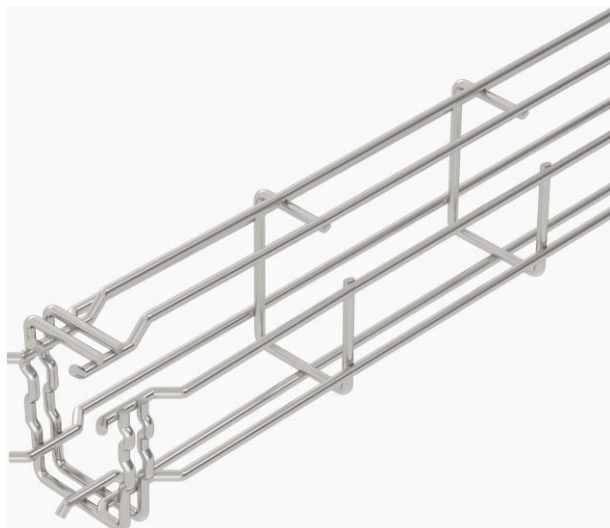

## G-draadgoot Magic® 75

Art.-Nr. 6005568

Draadgoot in G-vorm uit gepuntlaste staaldraden, in verschillende hoogtes en breedtes. Directe wand- en plafondmontage mogelijk. Belastingsspecificaties betreffende de verschillende installatietypen zijn op aanvraag leverbaar.

CE

A4	Roestvast staal 1.4401
2B	Blank, nabehandeld

Extra productbeschrijving 1 | Magnetische afschermingsdemping 15 dB.

### Stamgegevens

Bestelnr.	6005568
Type	G-GRM 75 50 A4
Dimensie	75x50x3000
Materiaal	Materiaal: roestvrij staal 1.4401
Materiaal-afk.	A4
Oppervlak	Blank, nabehandeld
Oppervlak afk.	2B
Kleinste verkoopseenheid	3,00 m
Gewicht	79,47 kg/100 m

### Technische gegevens

Lengte	3.000,00 mm
Breedte	50,00 mm
Zijhoogte	75,00 mm
Zijhoogte	75,00 mm
Afmeting A	53,00 mm
Afmeting B	53,00 mm
Afmeting C	40,00 mm
Afmeting H	73,00 mm
Uitvoering verbinder	geïntegreerde verbinder
Draaddiameter	3,90 mm
Geschikt voor functiebehoud	<input type="checkbox"/>
Geïntegreerd scheidingschot	zonder
Nuttige doorsnede	22,00 cm <sup>2</sup>
Nuttige doorsnede	2.200,00 mm <sup>2</sup>
Profielvorm	G-vorm
RVS, gebeitst	<input checked="" type="checkbox"/>
Verspanuitvoering	<input type="checkbox"/>