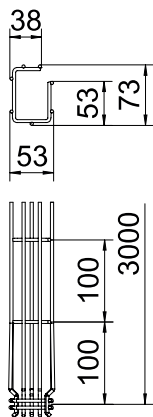

## G-draadgoot Magic® 75

Art.-Nr. 6005568

Draadgoot in G-vorm uit gepuntlaste staaldraden, in verschillende hoogtes en breedtes. Directe wand- en plafondmontage mogelijk. Belastingsspecificaties betreffende de verschillende installatietypen zijn op aanvraag leverbaar.

### Stamgegevens

Bestelnr.	6005568
Type	G-GRM 75 50 A4
Dimensie	75x50x3000
Materiaal	Materiaal: roestvrij staal 1.4401
Materiaal-afk.	A4
Oppervlak	Blank, nabehandeld
Oppervlak afk.	2B
Kleinste verkoopseenheid	3,00 m
Gewicht	79,47 kg/100 m

# Technisch specificatieblad

### Technische gegevens

Lengte	3.000,00 mm
Breedte	50,00 mm
Zijhoogte	75,00 mm
Zijhoogte	75,00 mm
Afmeting A	53,00 mm
Afmeting B	53,00 mm
Afmeting C	40,00 mm
Afmeting H	73,00 mm
Uitvoering verbinder	geïntegreerde verbinder
Draaddiameter	3,90 mm
Geschikt voor functiebehoud	<input type="checkbox"/>
Geïntegreerd scheidingschot	zonder
Nuttige doorsnede	22,00 cm <sup>2</sup>
Nuttige doorsnede	2.200,00 mm <sup>2</sup>
Profielvorm	G-vorm
RVS, gebeitst	<input checked="" type="checkbox"/>
Verspanuitvoering	<input type="checkbox"/>