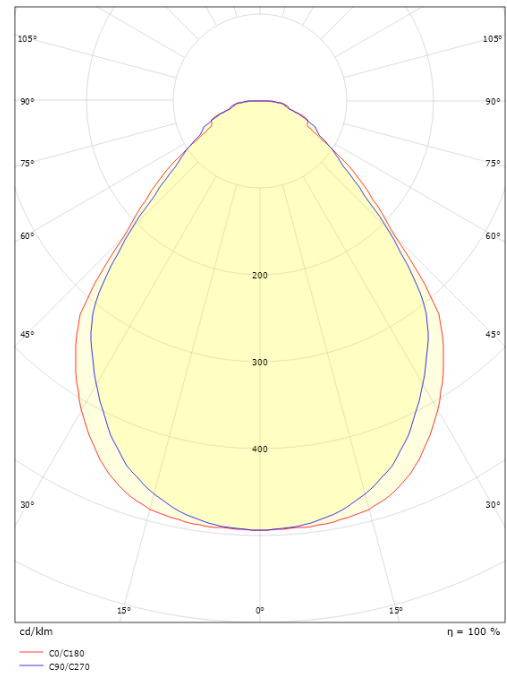

**Sense 600x600 Wit Opalprisma 3000K Ra>80**

Artikelcode: 212154  
 EAN: 7021982121548  
 Vervangt: 212150, 212152, 212160, 212162

**Lichttechniek**

Soort lichtbron: LED  
 Kleurtemperatuur: 3000K  
 Kleurweergave (CRI): Ra>80  
 MacAdams factor: SDCM: 3  
 Levensduur: L80/B20>100,000  
 Lichtverdeling: Direct  
 Optiek: Kunststof opaal prisma  
 Bundelhoek: 110°  
 Fotobiologische veiligheid: RG 0

**Montage/Aansluiting**

Montage: Inbouw, Binnen  
 Module: 600x600 Zichtbare T-drager, 15/24 mm  
 Aansluiting: Quick connector

**Afmetingen**

Lengte (mm) L: 597  
 Breedte (mm) W: 597  
 Hoogte (mm) H: 10  
 Gewicht (kg) bruto/netto: 3.27 / 3

**Verpakking**

Verpakkingsafmetingen (mm): 625 x 625 x 30

7 0 2 1 9 8 2 1 2 1 5 4 8