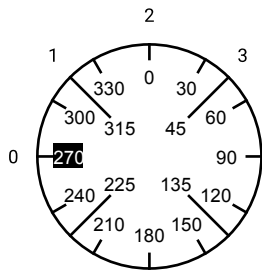

Face Plate

1	3	5	7	9	11	13	15	17	19	21	23
---	---	---	---	---	----	----	----	----	----	----	----

Switching Angle	45
Total switching Angle	135

2	4	6	8	10	12	14	16	18	20	22	24
---	---	---	---	----	----	----	----	----	----	----	----

0	270										
	285										
	300										
1	315	■	■					■			
	330										
	345										
2	0			■	■				■		
	15										
	30										
3	45					■	■				
	60										
	75										
	90										
	105										
	120										
	135										
	150										
	165										
	180										
	195										
	210										
	225										
	240										
	255										