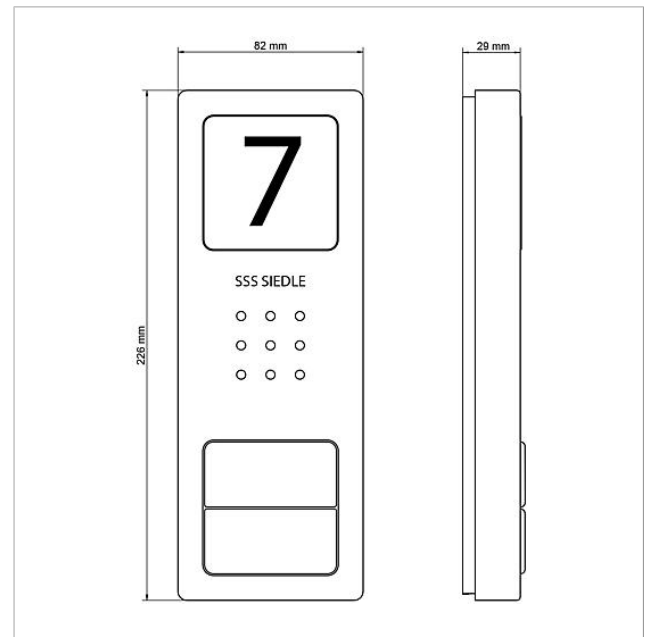

Audio deurstation
Siedle Compact
CA 812-2 E

210008749

Pagina 2