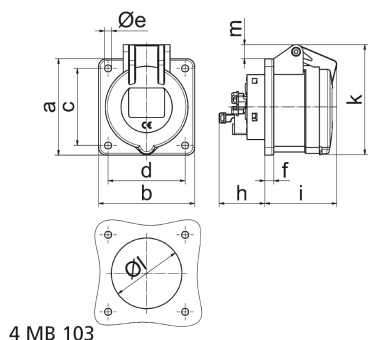

Anbausteckdose gerade Eventtechnik Farbe schwarz - für Theater- und Medienbereich

Artikelbeschreibung	
BALS-Art.-Nr	130272
EAN	4024941938914
Produktgruppe	Anbausteckdose Quick-Connect gerade
Stromstärke	32A
Polzahl	3p
Polzahl	2P+PE
Lage des Schutzkontaktes	6h
Spannung	200 bis 250V

Artikelbeschreibung	
Frequenz	50 und 60Hz
Schutzart	IP44
Kennfarbe	blau
Gerätefarbe	Gehäuse schwarz RAL 9005, Klappdeckel schwarz RAL 9005
Anschluss technik	schraublose Federklemmtechnik als Käfigzugfederklemme mit Kontex-Kontakt
Maximaler Leiterquerschnitt	10,0 qmm
Kabeleinführung	sonstige
Flanschmaß vertikal in mm	75mm
Flanschmaß horizontal in mm	75mm
Bohrlochabstand vertikal in mm	60mm
Bohrlochabstand horizontal in	60mm
Gehäusematerial	Polyamid
Kontakte	Der Kontaktträger ist aus Polyamid, Die Kontakte sind Messing vernickelt

Logistikdaten	
Einzelgewicht	0,176 kg / Stück
Verpackungsart	Tüte
Inhaltsmenge	1 ST
EAN	4024941938914
Länge	410 mm

Logistikdaten	
Breite	285 mm
Gewicht	0,176 kg
Verpackungsart	Karton
Inhaltsmenge	10 ST
EAN	4024941840262
Länge	258 mm
Breite	183 mm
Höhe	212 mm
Gewicht	1,909 kg
Volumen	8.750 ccm

Ampere	16	16	16	32	32	32
Polzahl	3	4	5	3	4	5
a	75,0	75,0	75,0	75,0	75,0	75,0
b	75,0	75,0	75,0	75,0	75,0	75,0
c	60,0	60,0	60,0	60,0	60,0	60,0
d	60,0	60,0	60,0	60,0	60,0	60,0
e ø	5,5	5,5	5,5	5,5	5,5	5,5
f	7,0	7,0	7,0	8,0	8,0	8,0
h	35,5	35,5	35,5	50,0	50,0	50,0
i	52,0	53,0	57,0	65,0	65,0	66,0
k	71,5	80,0	86,0	91,0	91,0	99,0
l ø	45,0	45,0	55,0	60,0	60,0	60,0
m	3,5	7,0	11,5	12,0	12,0	17,0
Leiter mm ² min	1,5	1,5	1,5	2,5	2,5	2,5
Leiter mm ² max	4	4	4	10	10	10