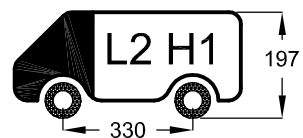

Ford Transit < 2000

350x160cm.

 E	10x	 M8	30x	 10x
	10x	 M8	40x	 10x
	10x	 M8x16	10x	 M8 10x
 M8	20x	 M8x20	20x	 1x
 KING-PING	2x	 M8x25	10x	

www.king-ping.com
info@king-ping.com

- Bij onduidelijkheden raadpleeg uw leverancier!
- Pour plus de renseignements consultez votre fournisseur!
- Bei eventuellen Unklarheiten, bitten wir Sie mit Ihren Lieferanten Kontakt aufzunehmen!
- Might this not be clear, please contact your supplier!