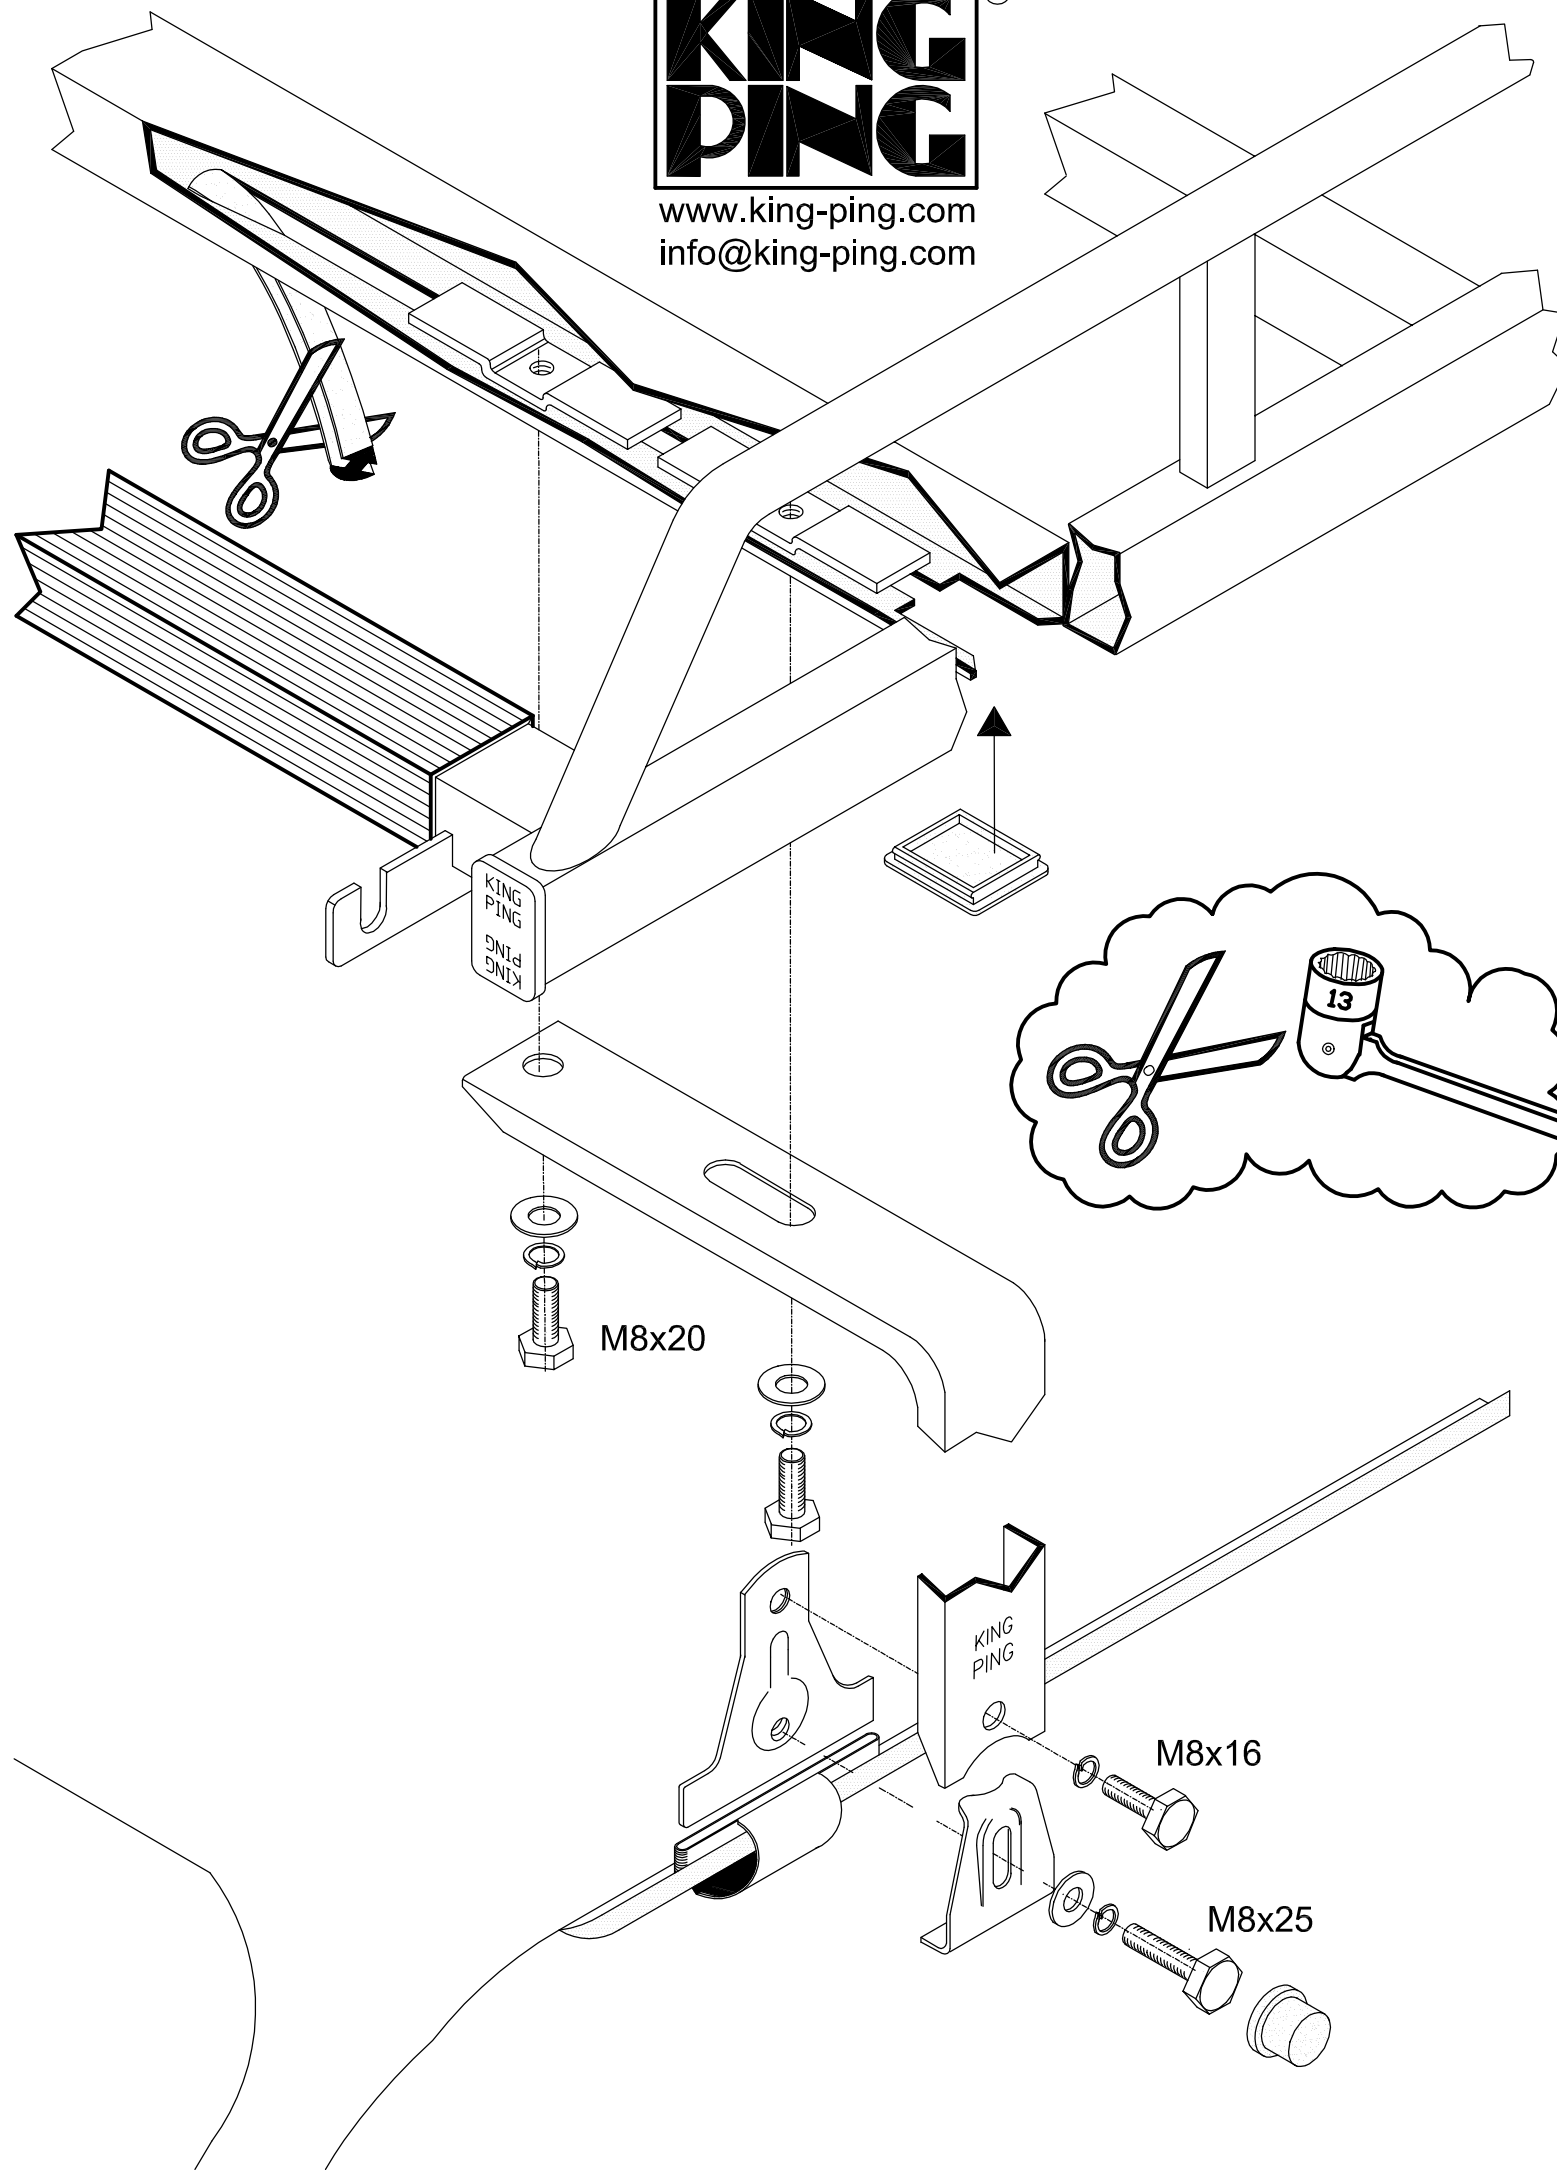

Ford Transit < 2000

350x160cm.

 E	10x	 M8	30x	 10x
	10x	 M8	40x	 10x
	10x	 M8x16	10x	 M8 10x
 M8	20x	 M8x20	20x	 1x
 KING-PING	2x	 M8x25	10x	

www.king-ping.com
info@king-ping.com

- Bij onduidelijkheden raadpleeg uw leverancier!
- Pour plus de renseignements consultez votre fournisseur!
- Bei eventuellen Unklarheiten, bitten wir Sie mit Ihren Lieferanten Kontakt aufzunehmen!
- Might this not be clear, please contact your supplier!