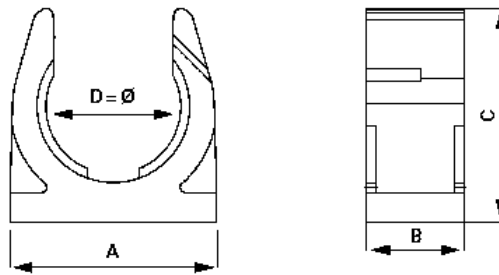

61806690	<b>DATENBLATT</b>	
Gültig ab: 11.02.2020	<b>SILVYN® SPLIT COS</b>	

SILVYN® SPLIT COS ist ein Schlauchhalter aus Polyamid für den SILVYN® SPLIT. Die Einlassbefestigung wird durch eine in den Halter integrierte Rippe erreicht, die den Kabelschutzschlauch in axialer Richtung fixiert.  
 Verarbeitung: Schnelle Montage des Halters durch Einlochbefestigung. Schlauch wird durch einfaches Eindrücken in den Halter arretiert.

**Material:** PA 6

**Technische Merkmale:**  
 Befestigungsschraube M3, M5 und M6  
 Nennweite NW 6 bis NW 70  
 Temperaturbereich -45°C bis +120°C

**Weitere Eigenschaften:**  
 Brandklasse V2 nach UL94  
 Halogen- und Cadmiumfrei  
 UV- und Witterungsbeständig

**Farbe:** Schwarz

**Maßtabelle:**

Artikel Nr.	Bezeichnung	NW	Schrauben Ø mm	Breite A mm	Länge B mm	Höhe C mm	Durchmesser D mm
<b>Schwarz</b>							
6180 6693	SILVYN SPLIT COS 6 BK	6	M3	15	20	17,5	9,7
6180 6690	SILVYN SPLIT COS 10 BK	10	M3	18,5	20	23,0	13,5
6180 6676	SILVYN SPLIT COS 10 BK	10	M5	18,5	20	23,0	13,5
6180 6694	SILVYN SPLIT COS 11 BK	11	M3	21	20	22,5	16
6180 6700	SILVYN SPLIT COS 14 BK	14	M3	24	20	27,5	18,7
6180 6677	SILVYN SPLIT COS 14 BK	14	M5	24	20	27,5	18,7
6180 6695	SILVYN SPLIT COS 16 BK	16	M5	30,5	20	35	21,6
6180 6696	SILVYN SPLIT COS 16 BK	16	M6	30,5	20	35	21,6
6180 6710	SILVYN SPLIT COS 20 BK	20	M5	35	20	38	26
6180 6678	SILVYN SPLIT COS 20 BK	20	M6	35	20	38	26
6180 6720	SILVYN SPLIT COS 23 BK	23	M5	42	20	43,5	31,3
6180 6679	SILVYN SPLIT COS 23 BK	23	M6	42	20	43,5	31,3
6180 6697	SILVYN SPLIT COS 29 BK	29	M5	48	20	50,5	35,3
6180 6698	SILVYN SPLIT COS 29 BK	29	M6	48	20	50,5	35,3
6180 6730	SILVYN SPLIT COS 37 BK	37	M6	55	20	56,5	41,8
6180 6740	SILVYN SPLIT COS 45 BK	45	M6	67	20	68	54
6180 6699	SILVYN SPLIT COS 70 BK	70	M6	100	20	101	79,8