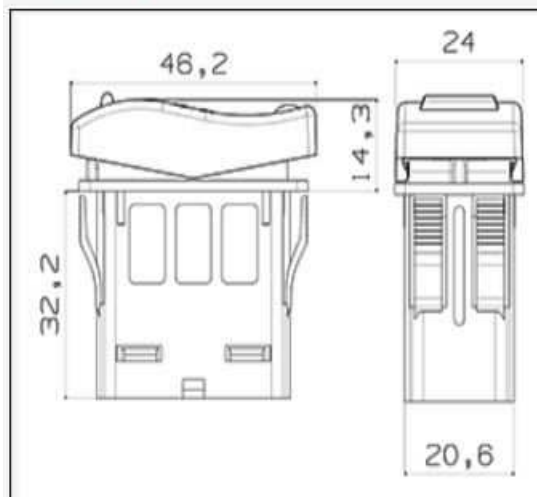

Produktcode	3250 - 1A - 11 - 1 - 0 A0 - bl - 0610 - 0000 - 01
Produktfamilie	Wippschalter
Schaltfunktion	1-polig Ein - Aus - n/a
Beleuchtung	12 V Grün - Rot - n/a - n/a
Schaltleistung	AgNi Kontakte - bis 10 A
Dichtung	Keine Dichtung
Kappentyp	Typ A Keine Sperrfunktion
Kappenfarbe	Schwarz, ähnlich RAL 9005
Funktionsbeleuchtung	Eine Funktion

Beleuchtung

Kappe

Technische Zeichnung

Schaltplan