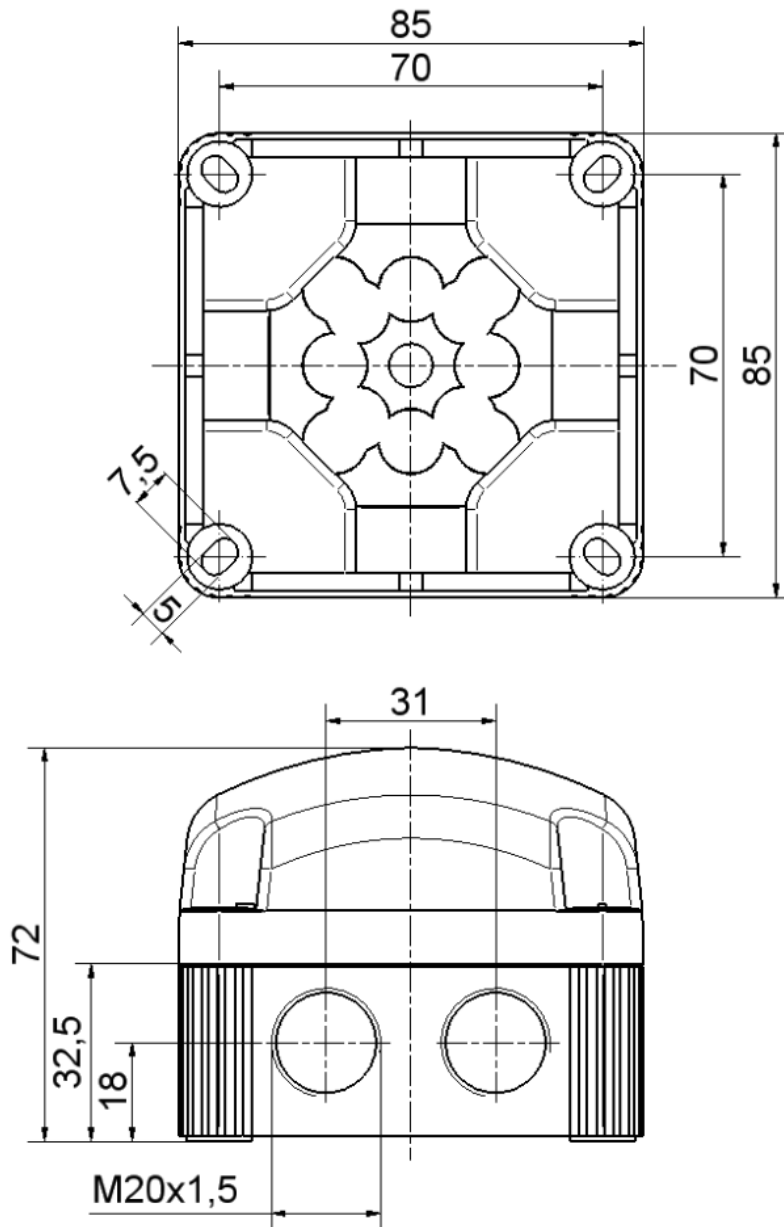

Andere Spannungen auf Anfrage / other voltages available on request