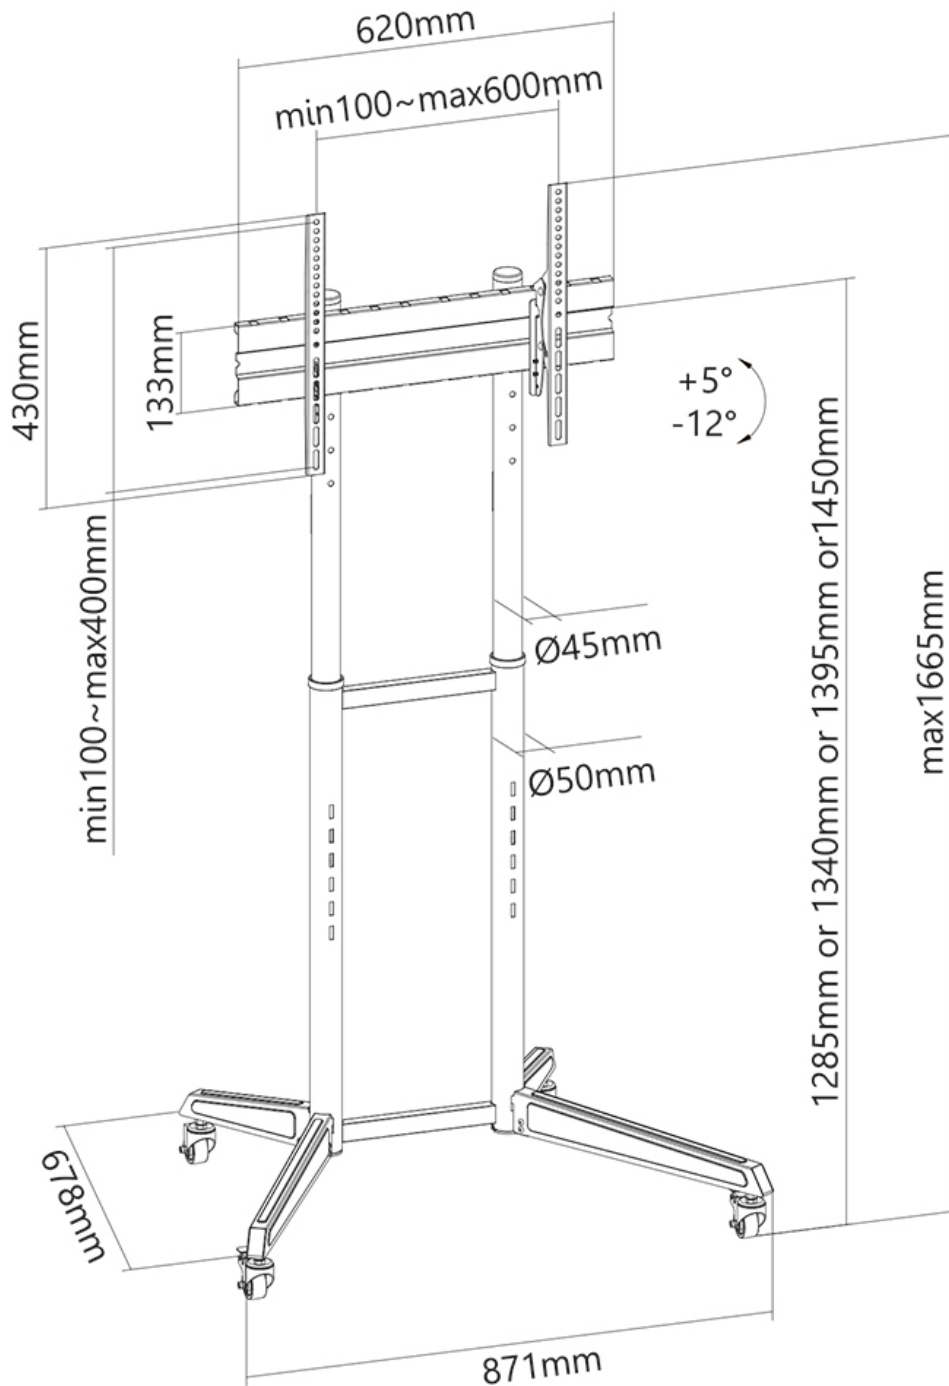

FL50-540BL1

NEOMOUNTS SUPPORTO DA PAVIMENTO

Neomounts