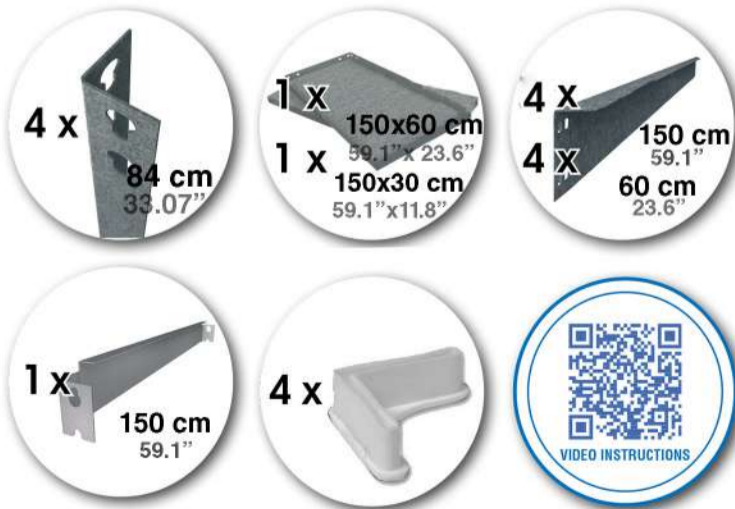

Garden Desk Mobile

91.5 x 150 x 60 cm

36" x 59.1" x 23.6"

5 Años Garantía
Years Guarantee
Jahre Garantie
Ans Garantie
Anos de Garantia
SIMONRACK

*MEDIDAS EN USO / USED MEASUREMENTS
MASSNAHMEN IM EINSATZ / MEASURES EN EMPLOI / MEDIDAS EM USO:
915 x 1510 x 610 mm (36" x 59.4" x 24")