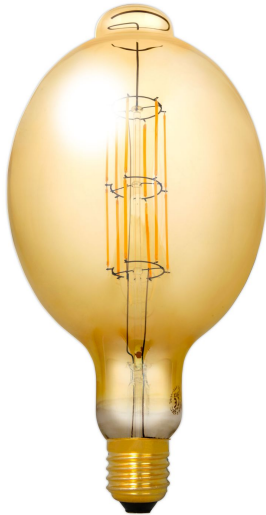

Synergy 21 E40 Edi-LED Big Macara

kwh/1000h:	11,00
Lumen:	1100
Watt:	11,0
Nennlebensdauer:	35000 Std.
Schaltzyklen:	50000
Opt. Umgebungstemp.:	25 °C

E40 Gewinde-Sockel
11W LED Filament
Farbe: Gold finish
Kelvin: 2100
CRI: >80
Abstrahlwinkel: 300°
Wattage (W) 11±1W
Lumen (Lm) 1100
Dimmbar: ja
blue-STOP®: ja
Voltage (V) 230VAC, 50Hz
Durchmesser 180 mm
Gesamtlänge 365 mm