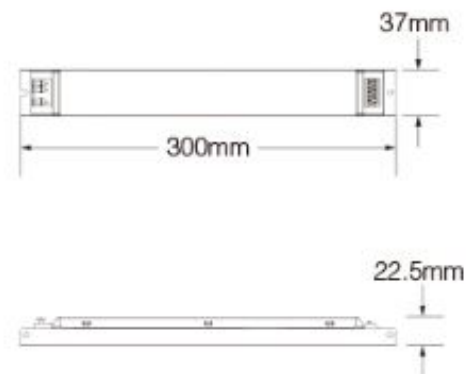

Weitere Bilder