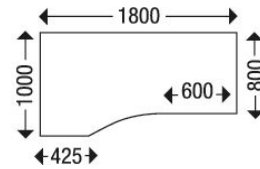

Artikelnummer: 297410

Kurzbeschreibung: Schäfer Shop Genius
Freiformschreibtisch MODENA FLEX, Bügelfuss,
manuell höhenverstellbar, Ansatz links, B 1800
mm, Ahorn-Dekor

Langbeschreibung: Der Freiformschreibtisch MODENA FLEX mit Bügelfüssen punktet mit seiner modernen Optik und bietet Ihnen viel Komfort beim Arbeiten. Dies ist auch seiner grosszügigen Breite von 1800 mm zu verdanken. Mit dem MODENA FLEX schaffen Sie sich ein echtes Design-Highlight für Ihr Büro an. Er bildet die optimale Ergänzung gleichnamigen Tischsystem. Dieser Schreibtisch in unkonventioneller Form ist manuell höhenverstellbar: Sie haben die Möglichkeit, seine Plattenhöhe in einem Bereich von 650 bis 850 mm individuell anzupassen. Auf diese Weise können unterschiedliche Nutzer die jeweils für sie optimale Arbeitshöhe auswählen. Der Ansatz kann links oder rechts angebracht werden. Dieser exklusive Schreibtisch besitzt eine E1 Gütefeinspanplatte in 25 mm Stärke. Ihre Oberfläche ist melaminharzbeschichtet und besitzt eine 2 mm ABS-Kantenumleimung, um einen zuverlässigen Schutz vor Beschädigungen zu erreichen. Ausserdem verfügt die Arbeitsplatte über Kabeldurchlässe für Ihren Laptop und andere elektrische Geräte. Das langlebige Stahlgestell hat die Form eines Bügelfusses, der in Weissaluminium gehalten ist. Diese Farbe passt sehr gut zu den vielen verschiedenen Farbtönen, in denen die Schreibtischplatte verfügbar ist. Weitere Details: Attraktive und ergonomische Formgebung Schäfer-Dekorsystem E1 Gütefeinspanplatte (25 mm) mit Melaminharzbeschichtung und ABS-Kantenumleimung (2 mm) Gestellform: Bügelfuss Ansatz links oder rechts möglich Manuell höhenverstellbar im Bereich zwischen 650 und 850 mm Farbkombinationen: Gestellfuss in Weissaluminium, Platte in zahlreichen Tönen Abmessungen: B 1800 x T 800/1000 mm