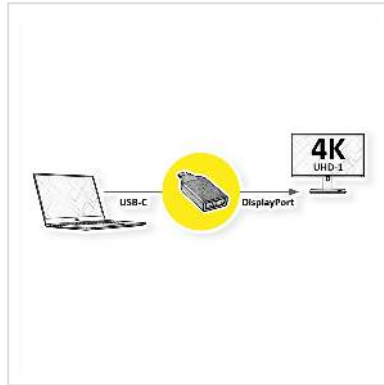

ROLINE GOLD Adaptateur Type C - DisplayPort, v1.2, M/F

Numéro d'article	12.03.3232
Constructeur	ROLINE
Référence constructeur	12.03.3232
EAN (pièce unique)	7630049618800

- Câble adaptateur USB 3.1 de type C à DisplayPort pour MacBook
- Reliez à votre MacBook à connectique USB-C tout écran ou projecteur DisplayPort
- Cet adaptateur permet d'afficher le contenu de l'écran de votre MacBook en mode miroir
- Design compact
- Ne nécessite aucun adaptateur secteur
- Raccordements: DP femelle et Type C mâle
- Longueur de câble: environ 10 cm
- Le DisplayPort version 1.2 permet une résolution plus importante et le doublement de la bande passante

Caractéristiques techniques

Constructeur	ROLINE
Groupe de produits	Adaptateur, Termineur, Convertisseur
Types de produits	Adaptateur USB-DisplayPort
Couleur	noir / or
Résolution maximale	4096 x 2560 @60Hz (4K)
Raccordement face 1 (PC)	Type C mâle
Raccordement face 2 (Périphérie)	DisplayPort femelle

Type de connecteur face 1	USB Type C (USB-C)
Genre du connecteur face 1	Mâle
Type de connecteur face 2	DisplayPort
Genre du connecteur face 2	Femelle
Domaine d'emploi	externe
Particularités techniques	DisplayPort Version 1.2